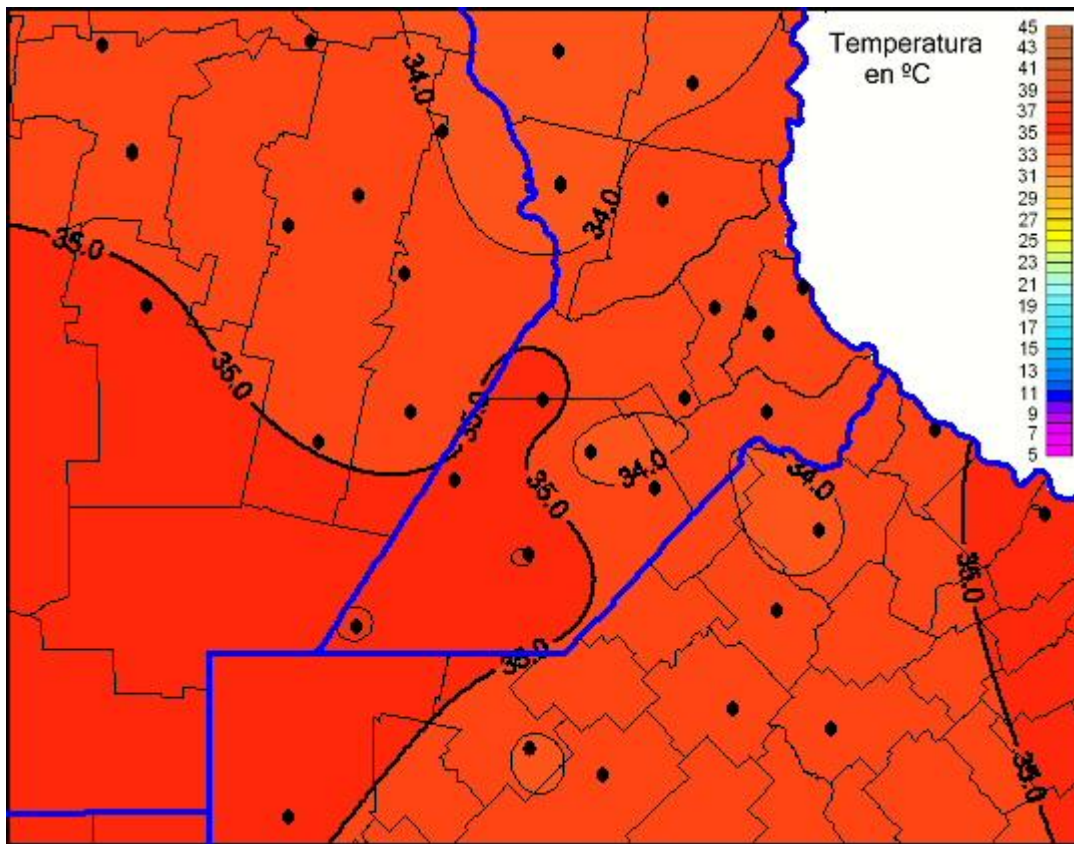

# Temperaturas Máximas

Mapa de temperaturas máximas de las últimas 120 horas.  
(Desde las 8:00AM hasta las 8:00AM). Se actualiza a las 10:00hs.