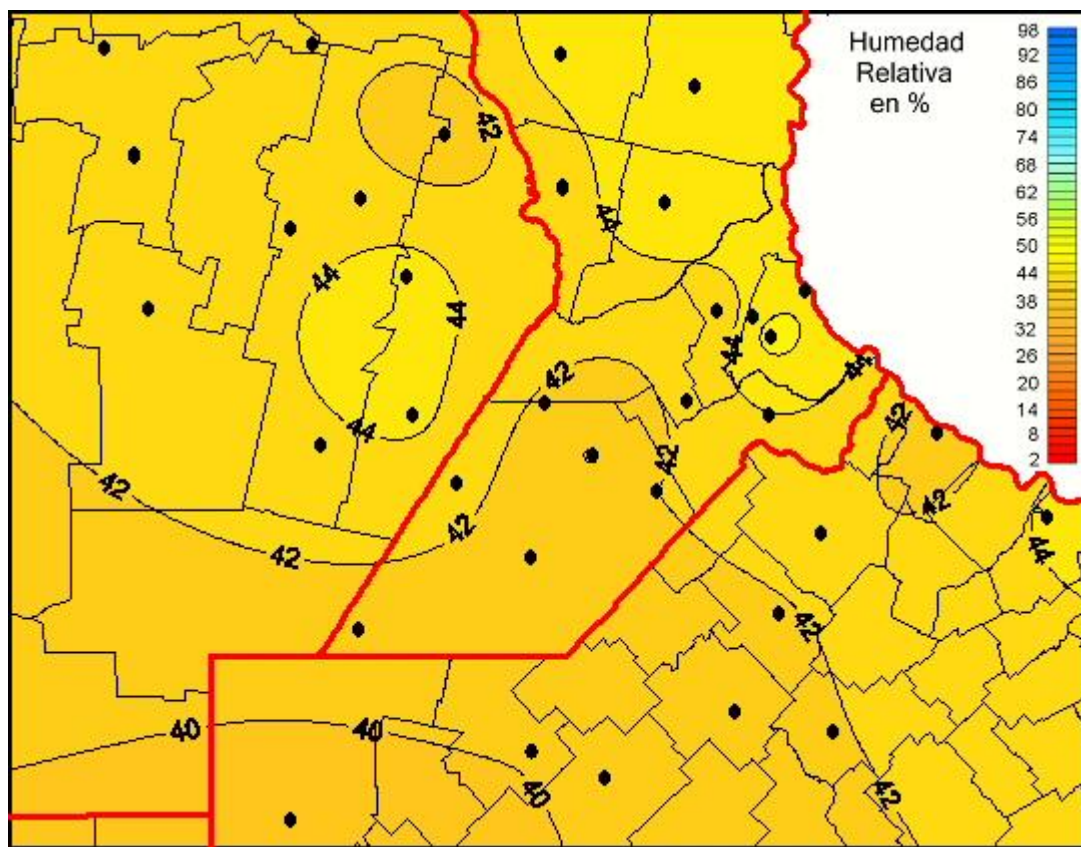

Humedad Relativa

Mapa de humedad relativa de las las últimas 120 horas.
(Desde las 8:00AM hasta las 8:00AM). Se actualiza a las 10:00hs.