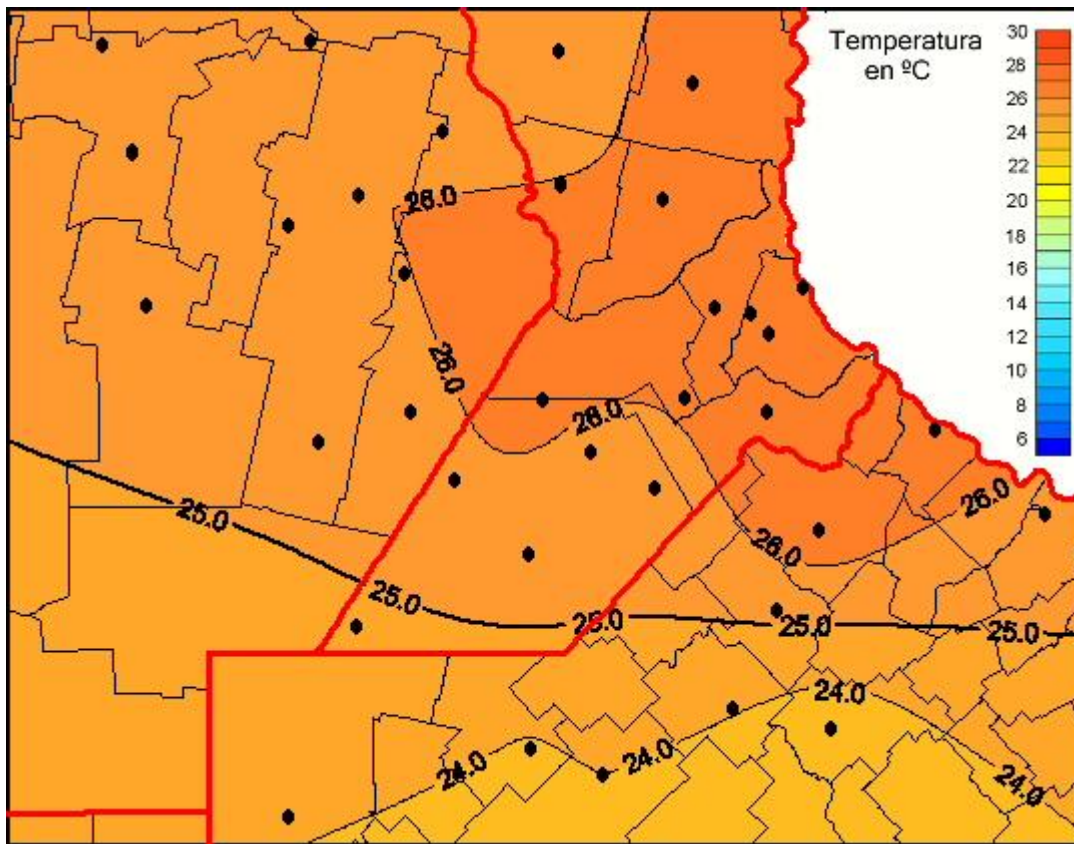

Temperaturas Medias

Mapa de temperaturas medias de las últimas 24 horas.
(Desde las 8:00AM hasta las 8:00AM). Se actualiza a las 10:00hs.