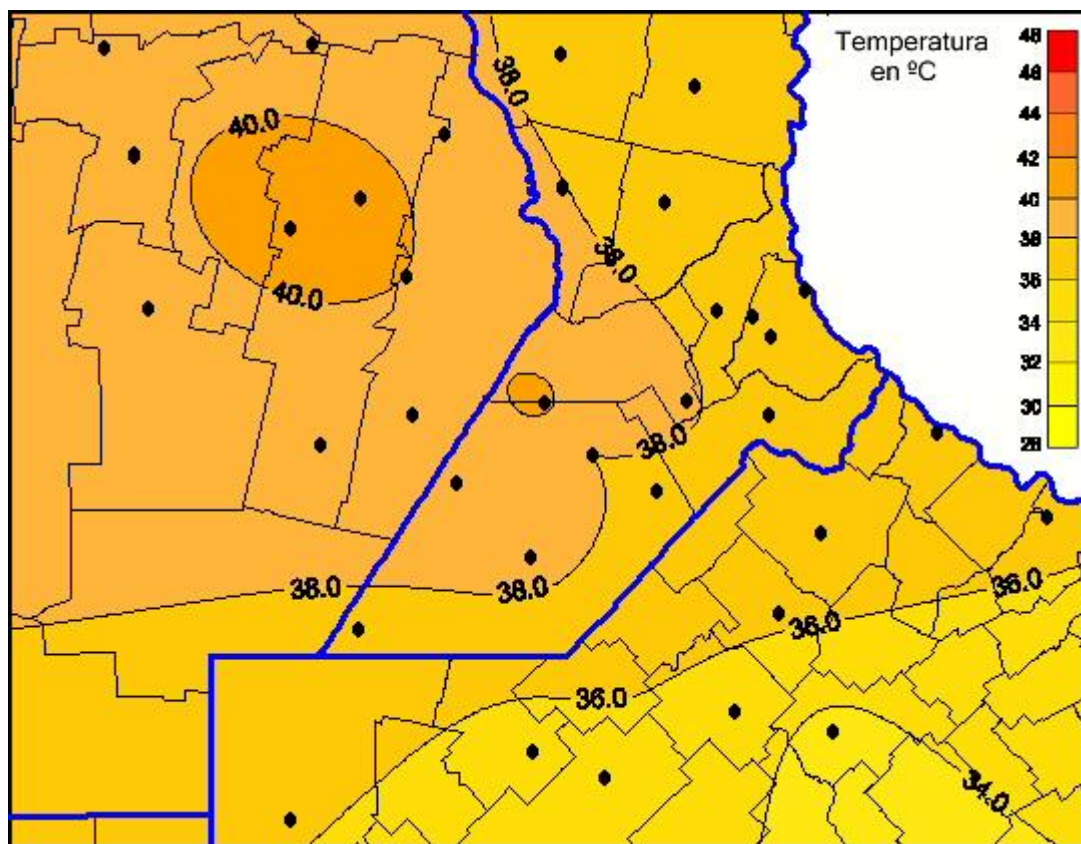

Temperaturas Máximas

Mapa de temperaturas máximas de las últimas 24 horas.
(Desde las 8:00AM hasta las 8:00AM). Se actualiza a las 10:00hs.