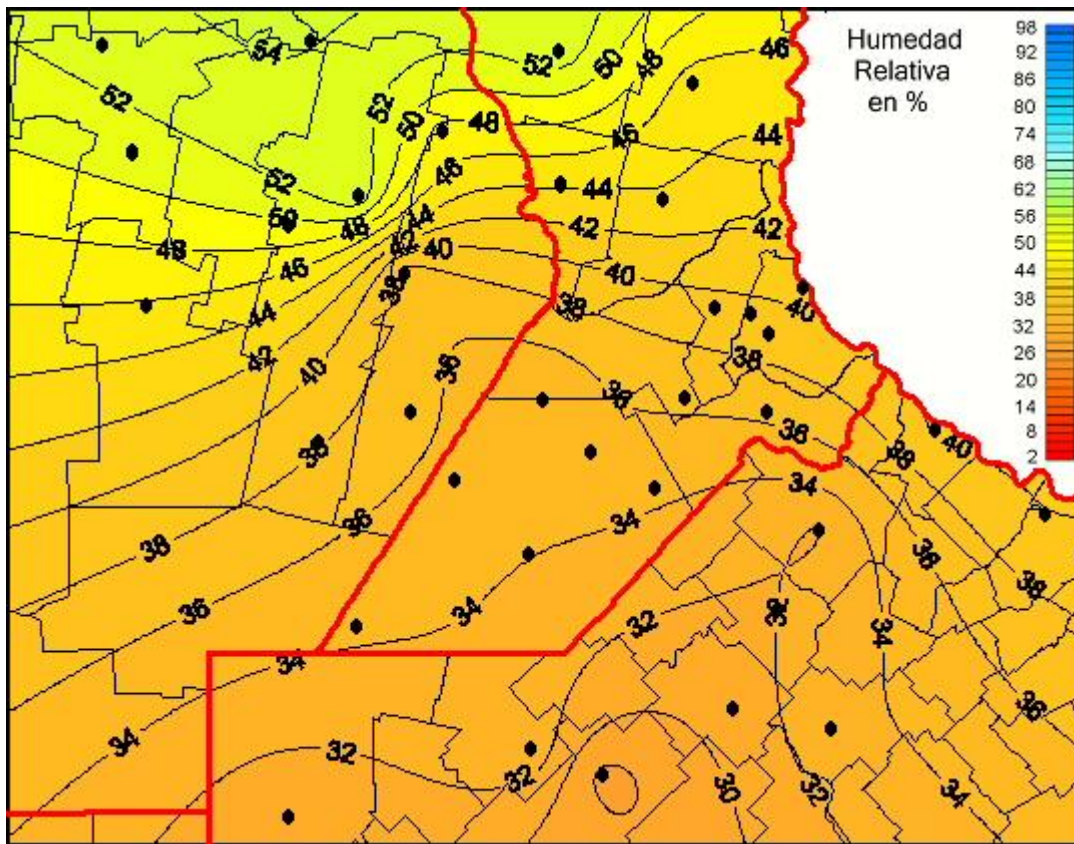

Humedad Relativa

Mapa de humedad relativa de las últimas 24 horas.
(Desde las 8:00AM hasta las 8:00AM). Se actualiza a las 10:00hs.