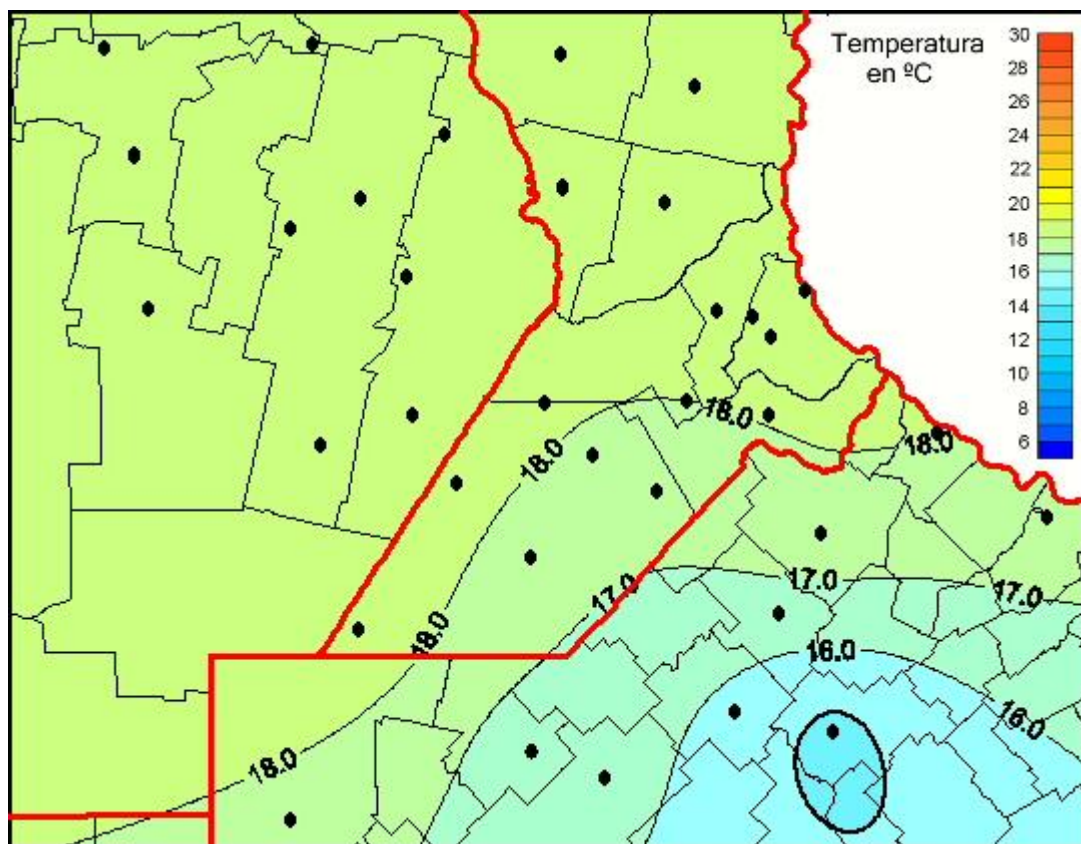

## Temperaturas Medias

Mapa de temperaturas medias de las las últimas 24 horas.  
(Desde las 8:00AM hasta las 8:00AM). Se actualiza a las 10:00hs.