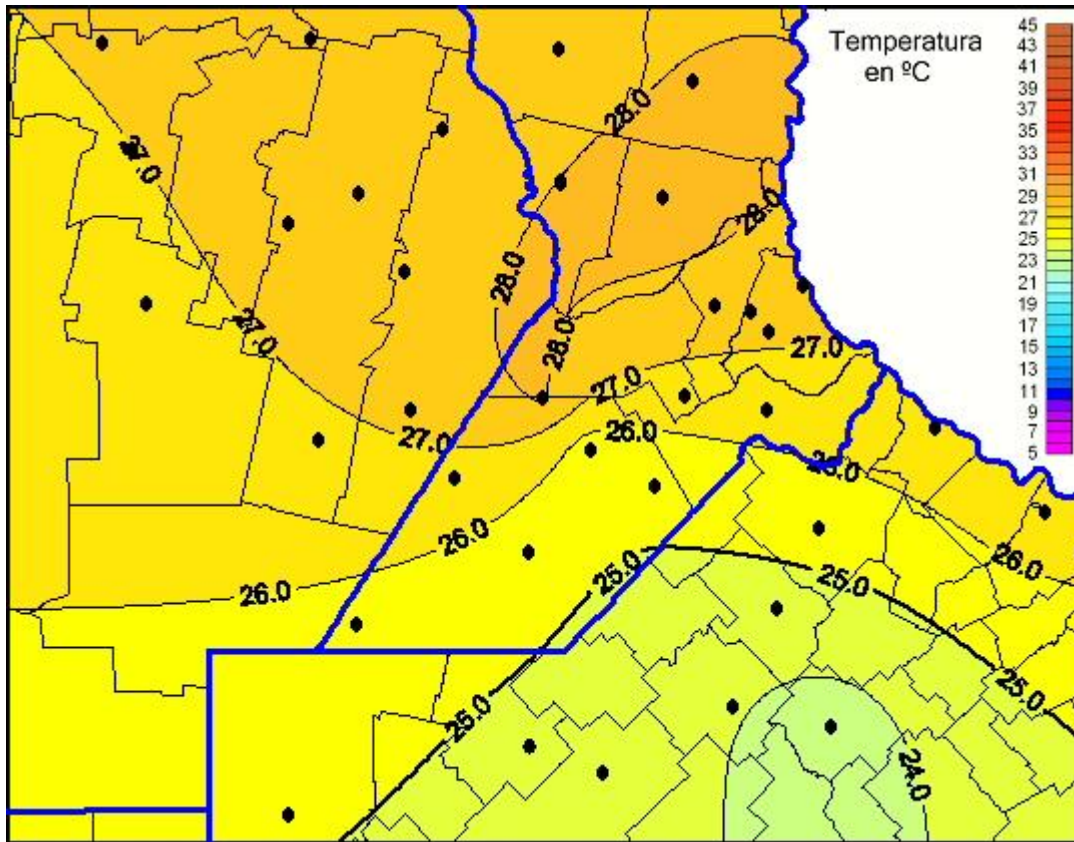

Temperaturas Máximas

Mapa de temperaturas máximas de las últimas 24 horas.
(Desde las 8:00AM hasta las 8:00AM). Se actualiza a las 10:00hs.