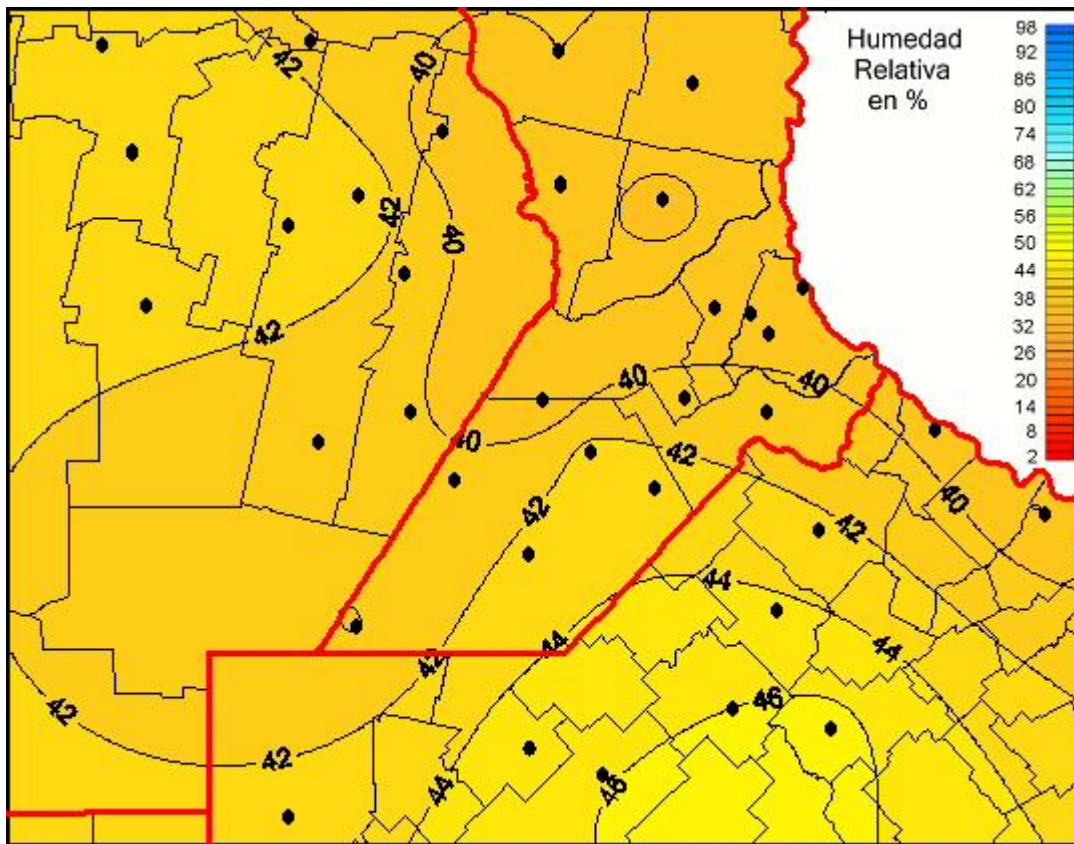

Humedad Relativa

Mapa de humedad relativa de las las últimas 24 horas.
(Desde las 8:00AM hasta las 8:00AM). Se actualiza a las 10:00hs.