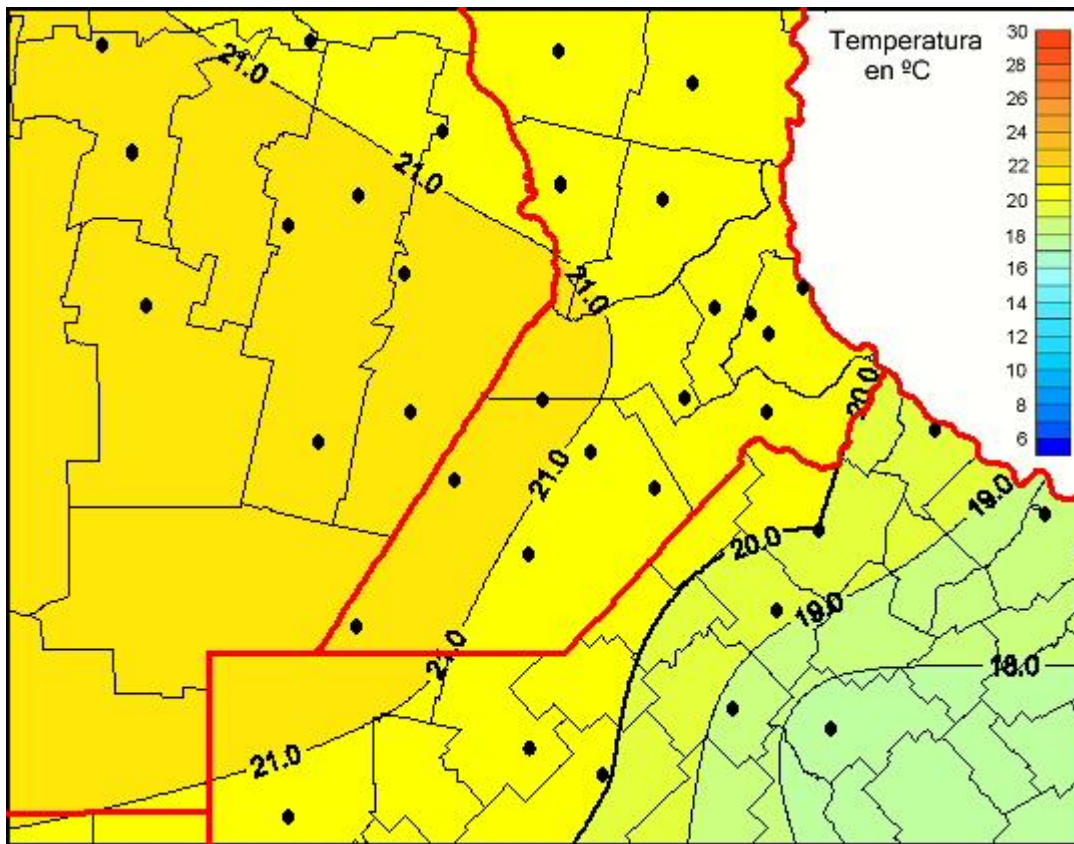

Temperaturas Medias

Mapa de temperaturas medias de las las últimas 24 horas.
(Desde las 8:00AM hasta las 8:00AM). Se actualiza a las 10:00hs.