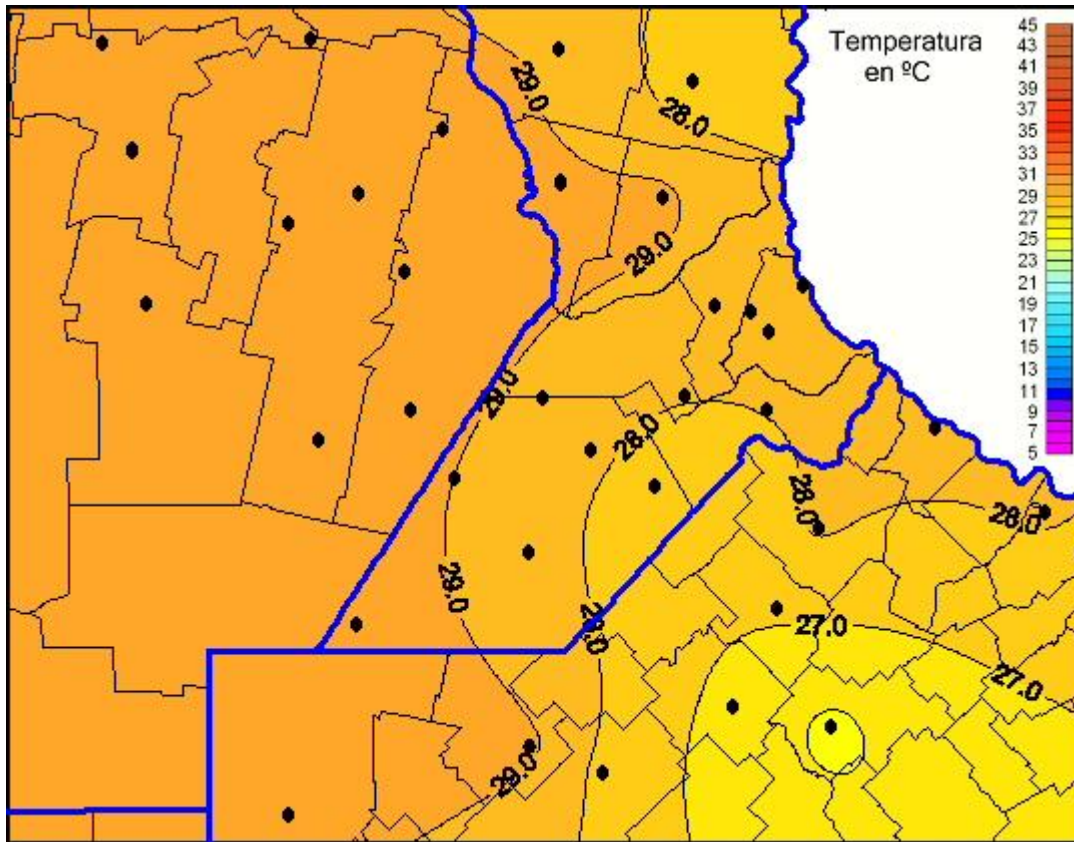

Temperaturas Máximas

Mapa de temperaturas máximas de las las últimas 24 horas.
(Desde las 8:00AM hasta las 8:00AM). Se actualiza a las 10:00hs.