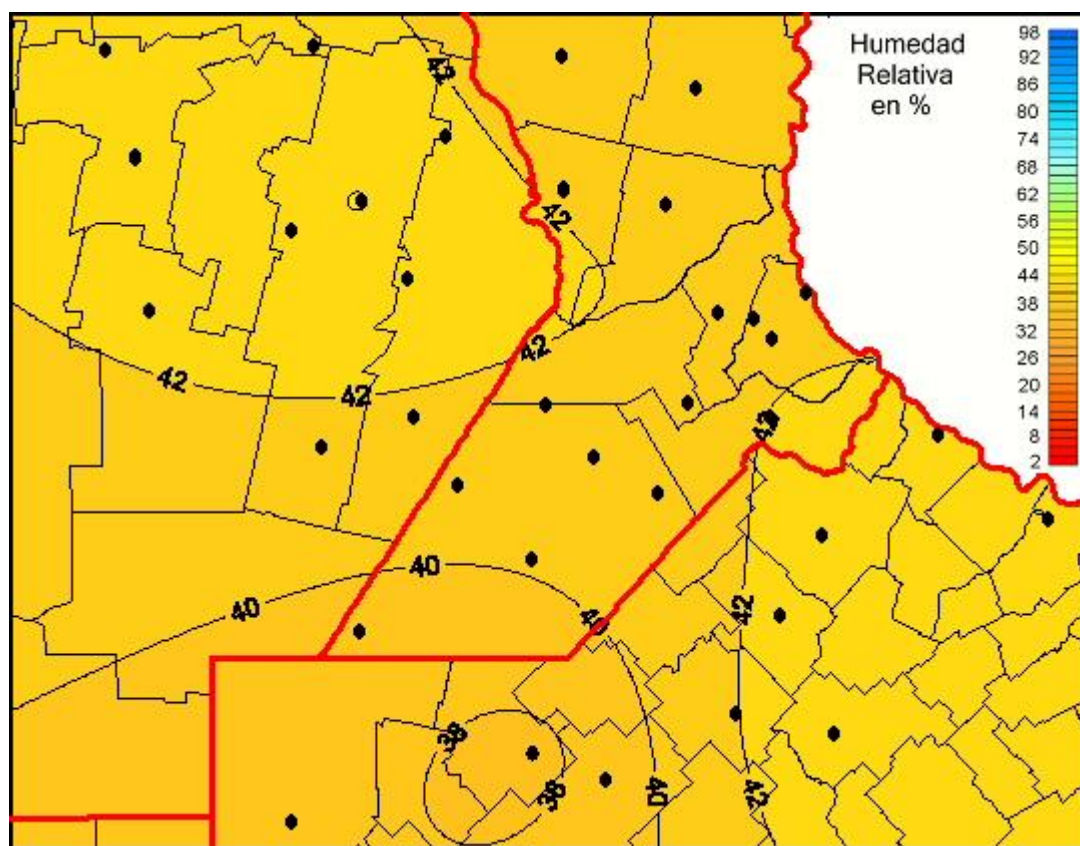

Humedad Relativa

Mapa de humedad relativa de las últimas 24 horas.
(Desde las 8:00AM hasta las 8:00AM). Se actualiza a las 10:00hs.