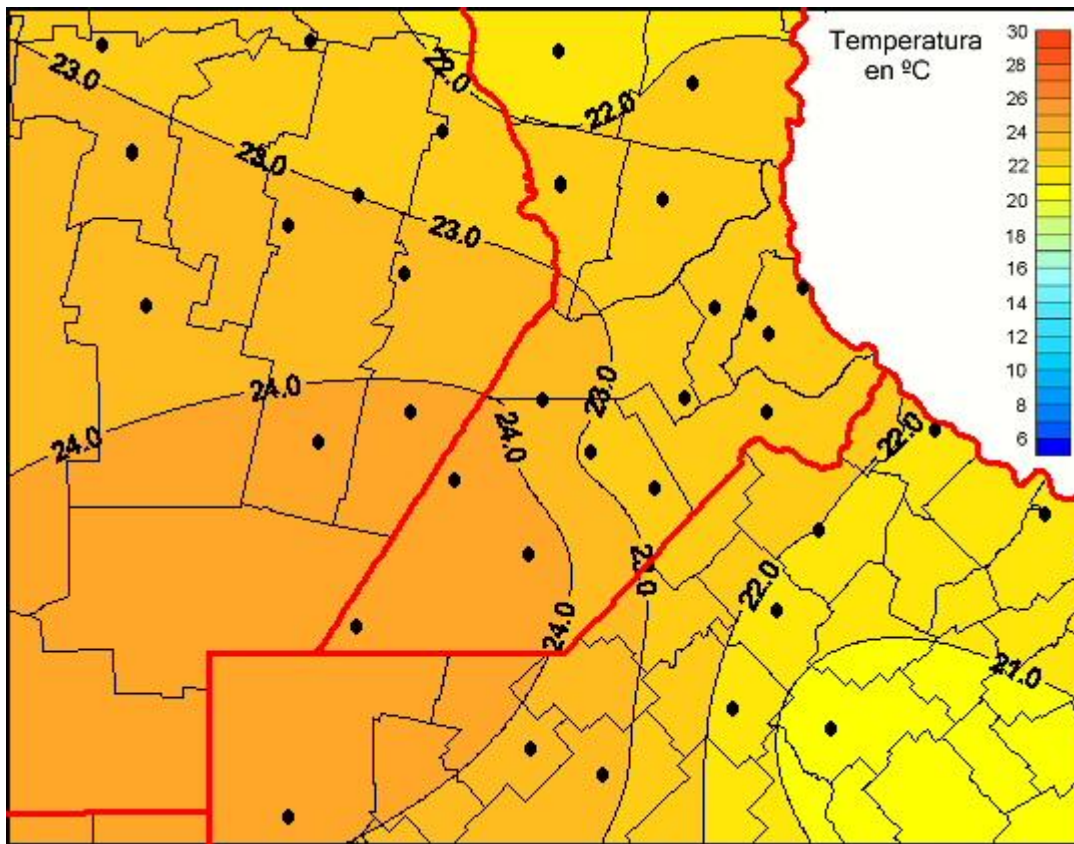

Temperaturas Medias

Mapa de temperaturas medias de las últimas 24 horas.
(Desde las 8:00AM hasta las 8:00AM). Se actualiza a las 10:00hs.