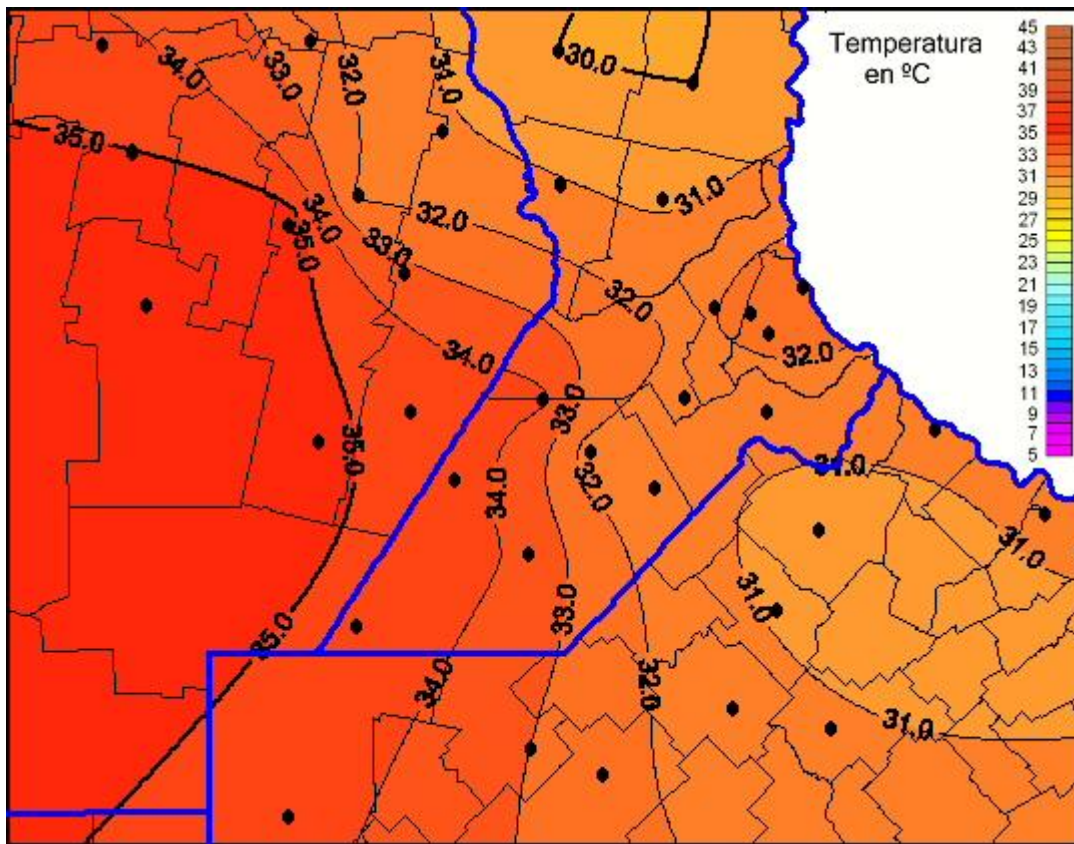

Temperaturas Máximas

Mapa de temperaturas máximas de las últimas 24 horas.
(Desde las 8:00AM hasta las 8:00AM). Se actualiza a las 10:00hs.