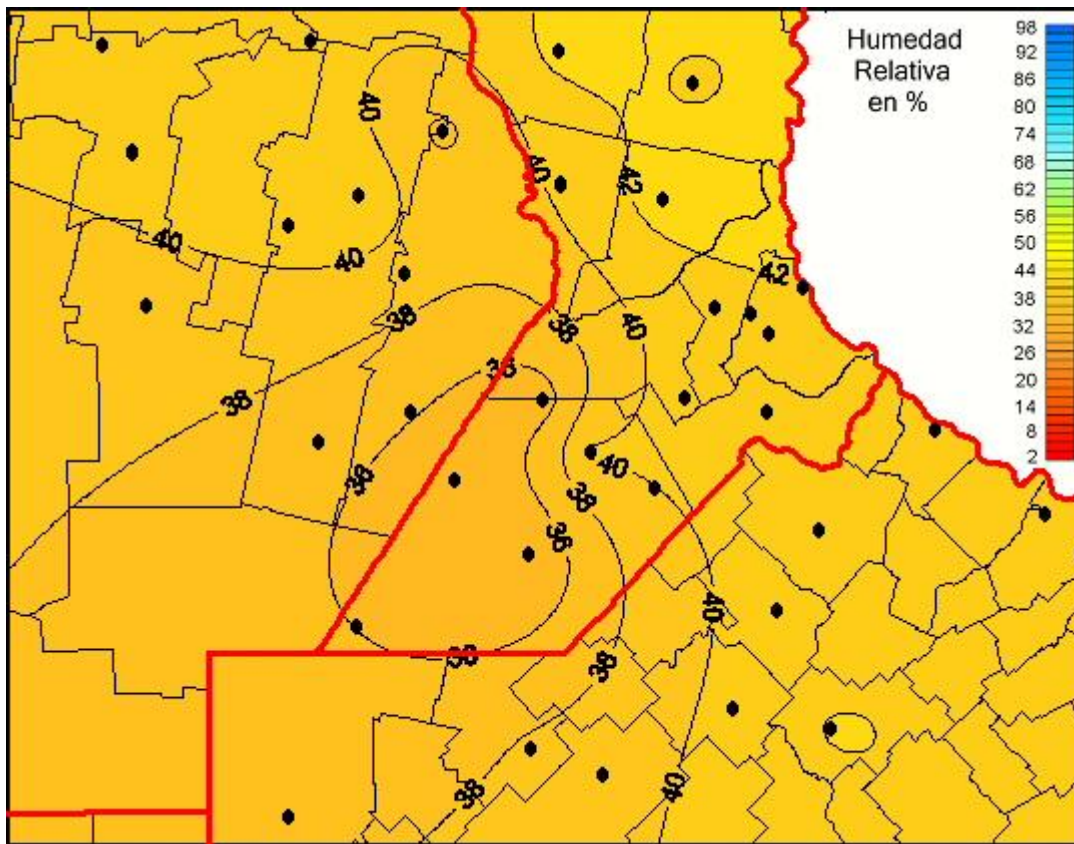

# Humedad Relativa

Mapa de humedad relativa de las las últimas 24 horas.  
(Desde las 8:00AM hasta las 8:00AM). Se actualiza a las 10:00hs.