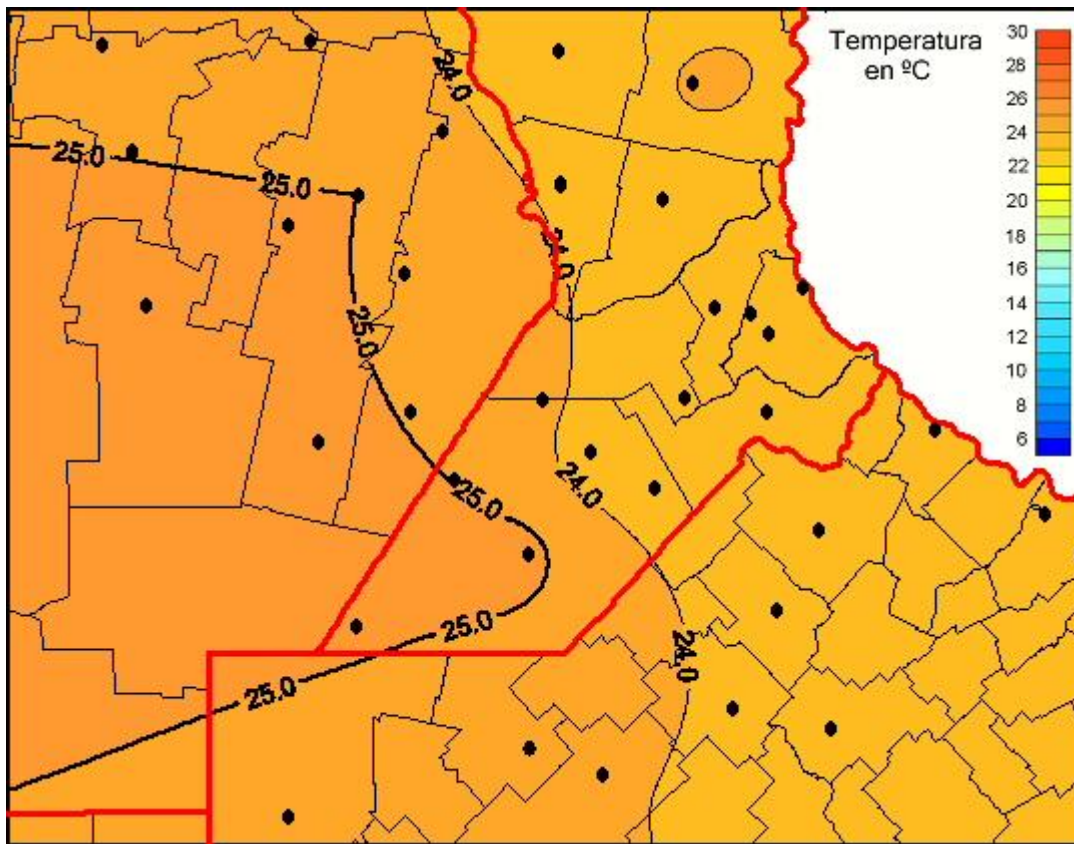

# Temperaturas Medias

Mapa de temperaturas medias de las últimas 72 horas.  
(Desde las 8:00AM hasta las 8:00AM). Se actualiza a las 10:00hs.