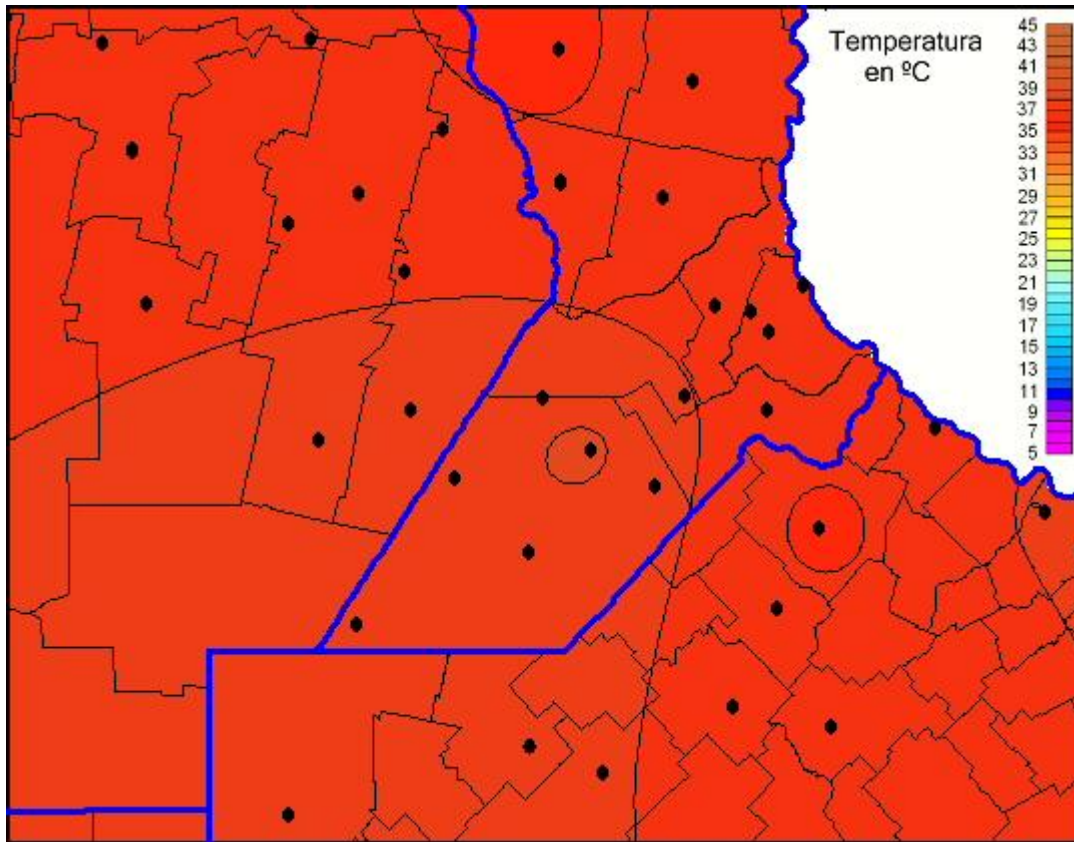

Temperaturas Máximas

Mapa de temperaturas máximas de las las últimas 72 horas.
(Desde las 8:00AM hasta las 8:00AM). Se actualiza a las 10:00hs.

BOLSA
DE COMERCIO
DE ROSARIO

 www.facebook.com/BCROficial

 twitter.com/bcrgrensa