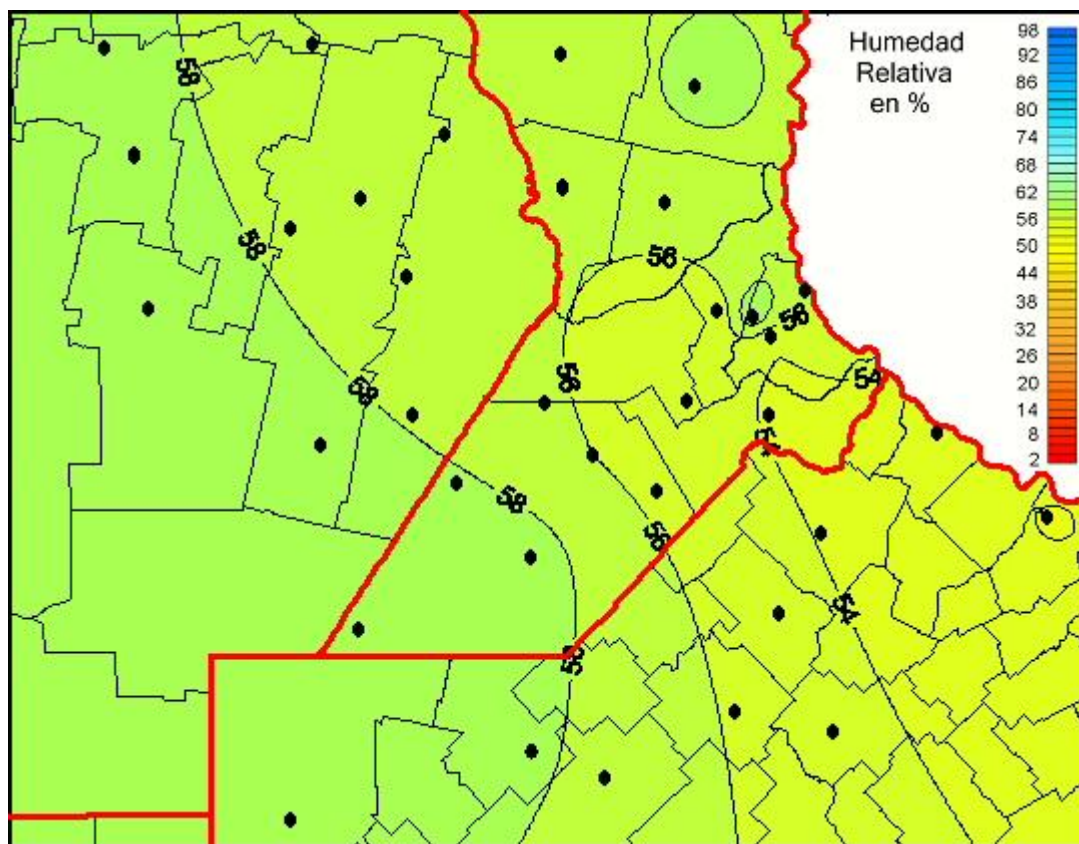

## Humedad Relativa

Mapa de humedad relativa de las las últimas 72 horas.  
(Desde las 8:00AM hasta las 8:00AM). Se actualiza a las 10:00hs.