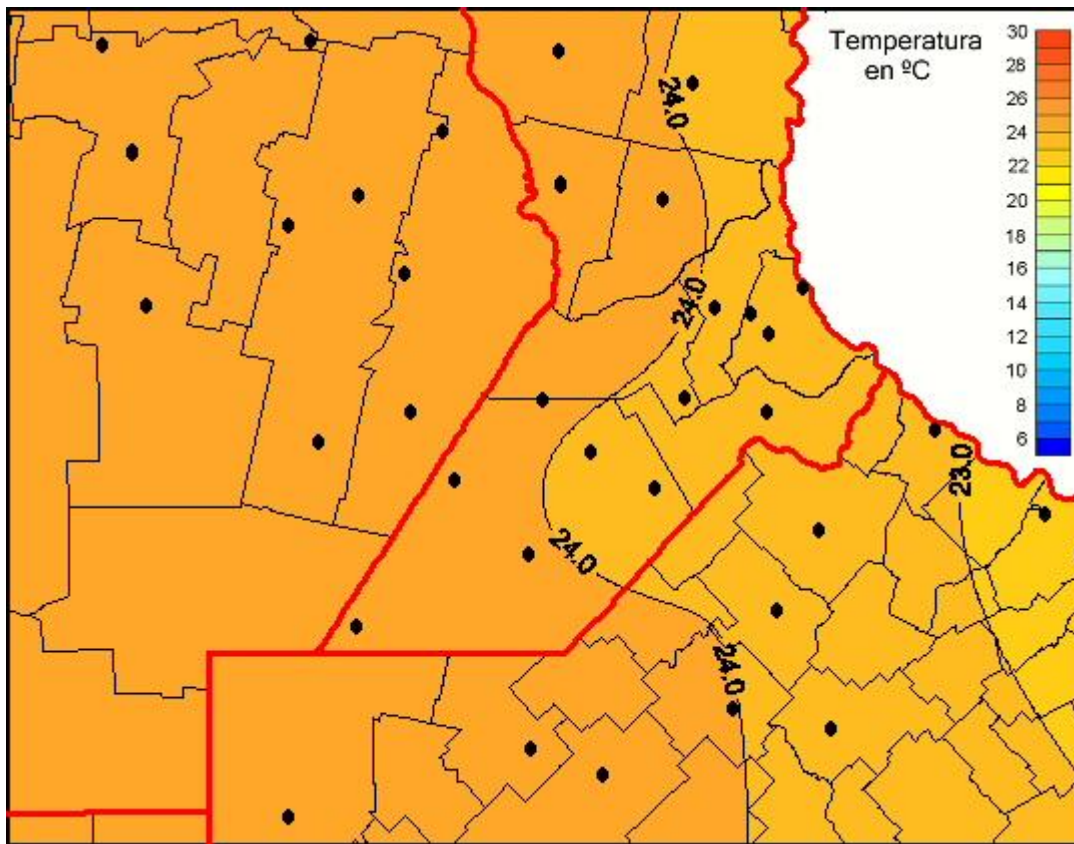

## Temperaturas Medias

Mapa de temperaturas medias de las las últimas 24 horas.  
(Desde las 8:00AM hasta las 8:00AM). Se actualiza a las 10:00hs.