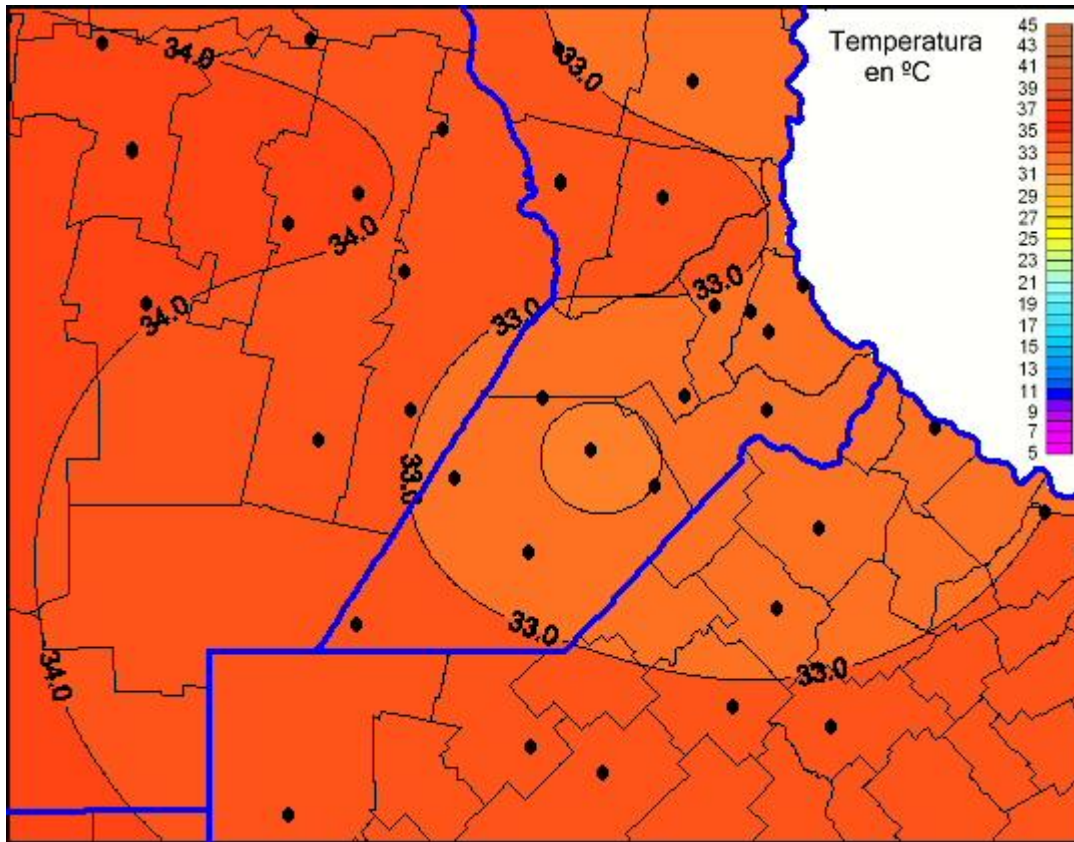

# Temperaturas Máximas

Mapa de temperaturas máximas de las las últimas 24 horas.  
(Desde las 8:00AM hasta las 8:00AM). Se actualiza a las 10:00hs.