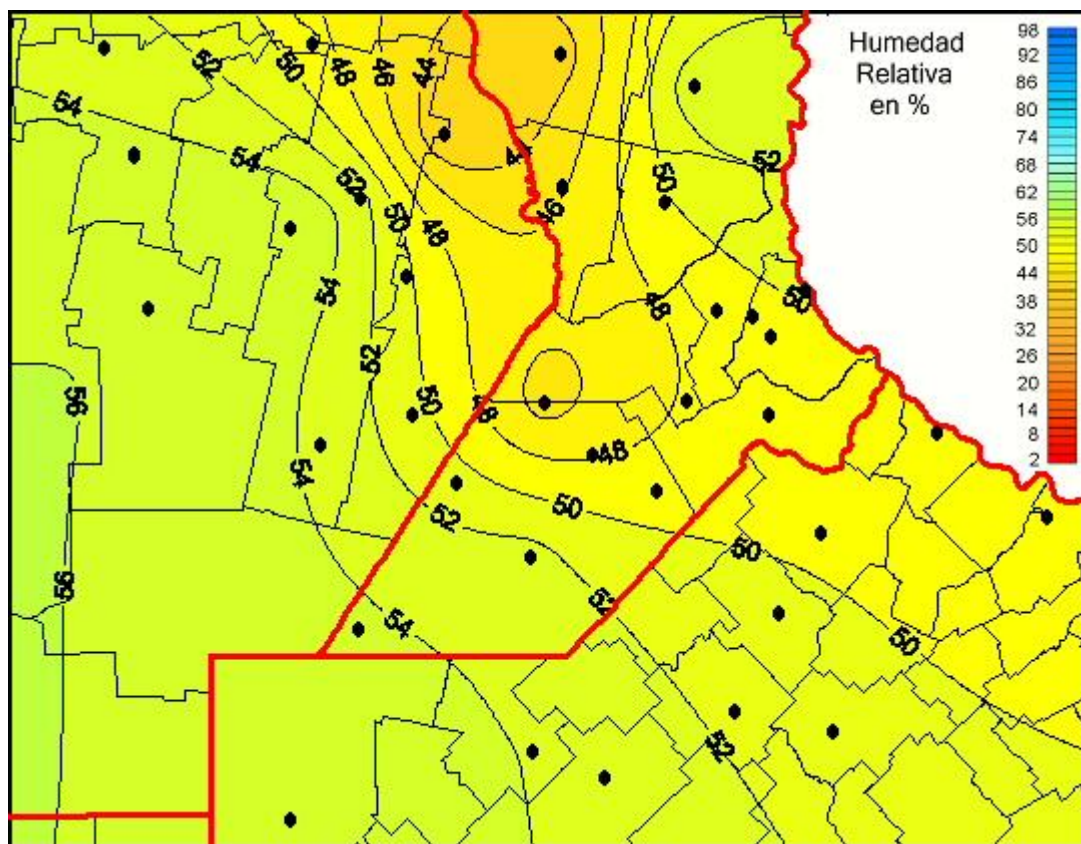

Humedad Relativa

Mapa de humedad relativa de las las últimas 24 horas.
(Desde las 8:00AM hasta las 8:00AM). Se actualiza a las 10:00hs.