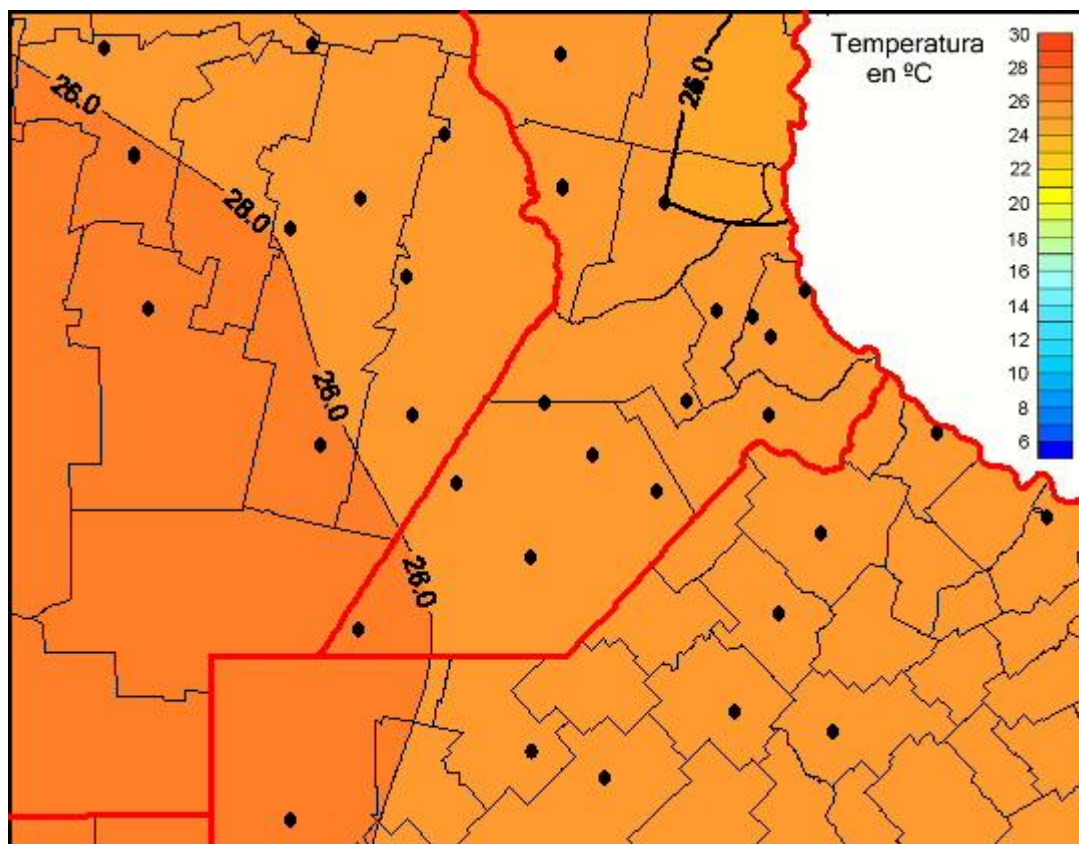

Temperaturas Medias

Mapa de temperaturas medias de las últimas 24 horas.
(Desde las 8:00AM hasta las 8:00AM). Se actualiza a las 10:00hs.