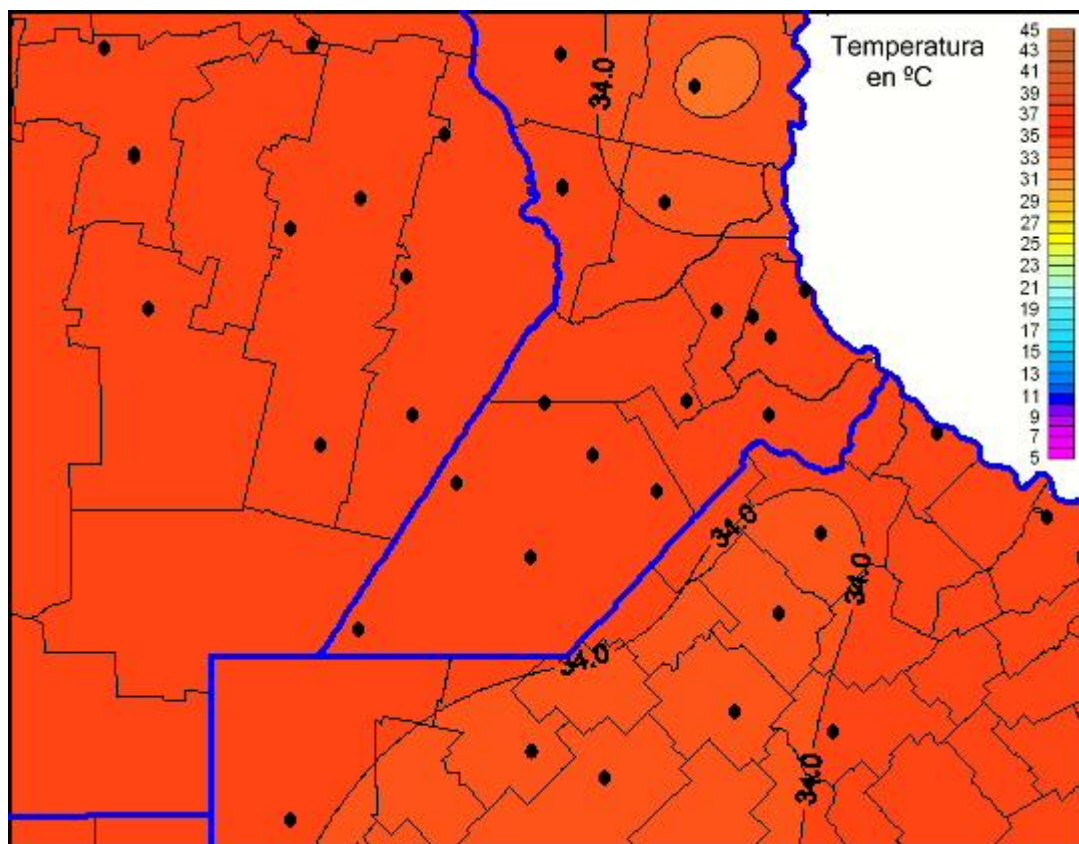

Temperaturas Máximas

Mapa de temperaturas máximas de las las últimas 24 horas.
(Desde las 8:00AM hasta las 8:00AM). Se actualiza a las 10:00hs.