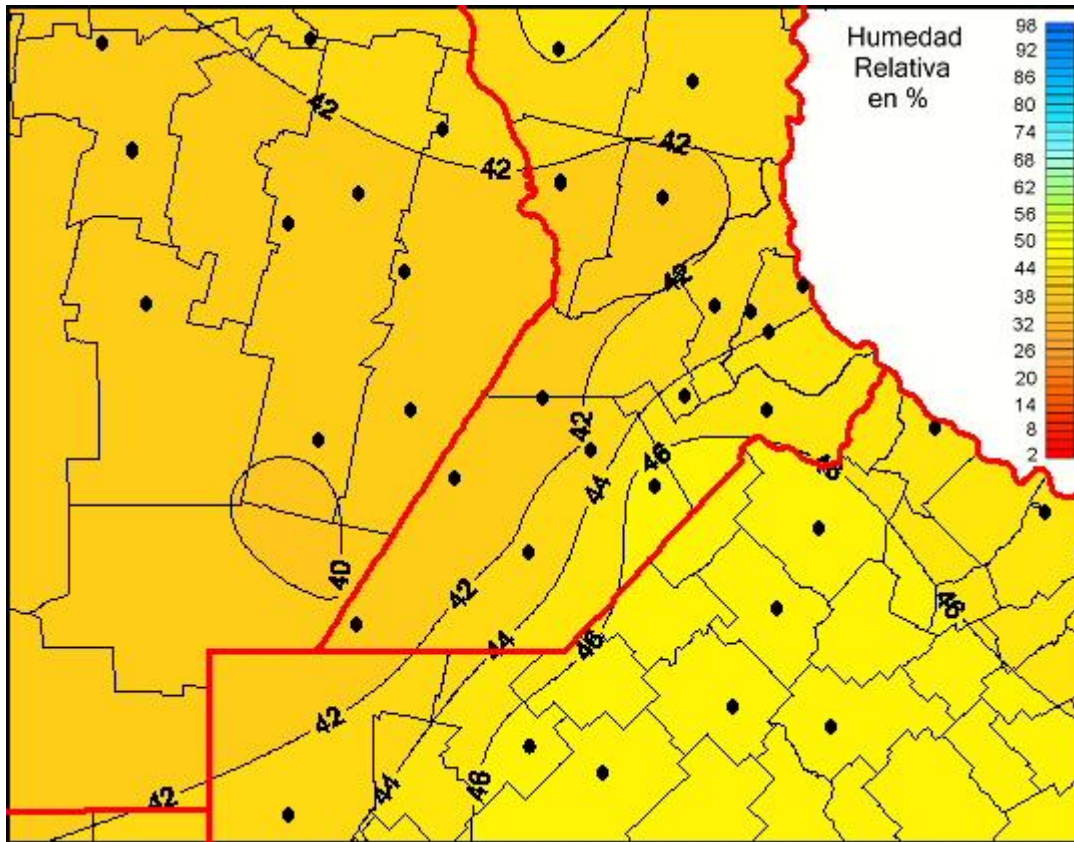

Humedad Relativa

Mapa de humedad relativa de las las últimas 24 horas.
(Desde las 8:00AM hasta las 8:00AM). Se actualiza a las 10:00hs.