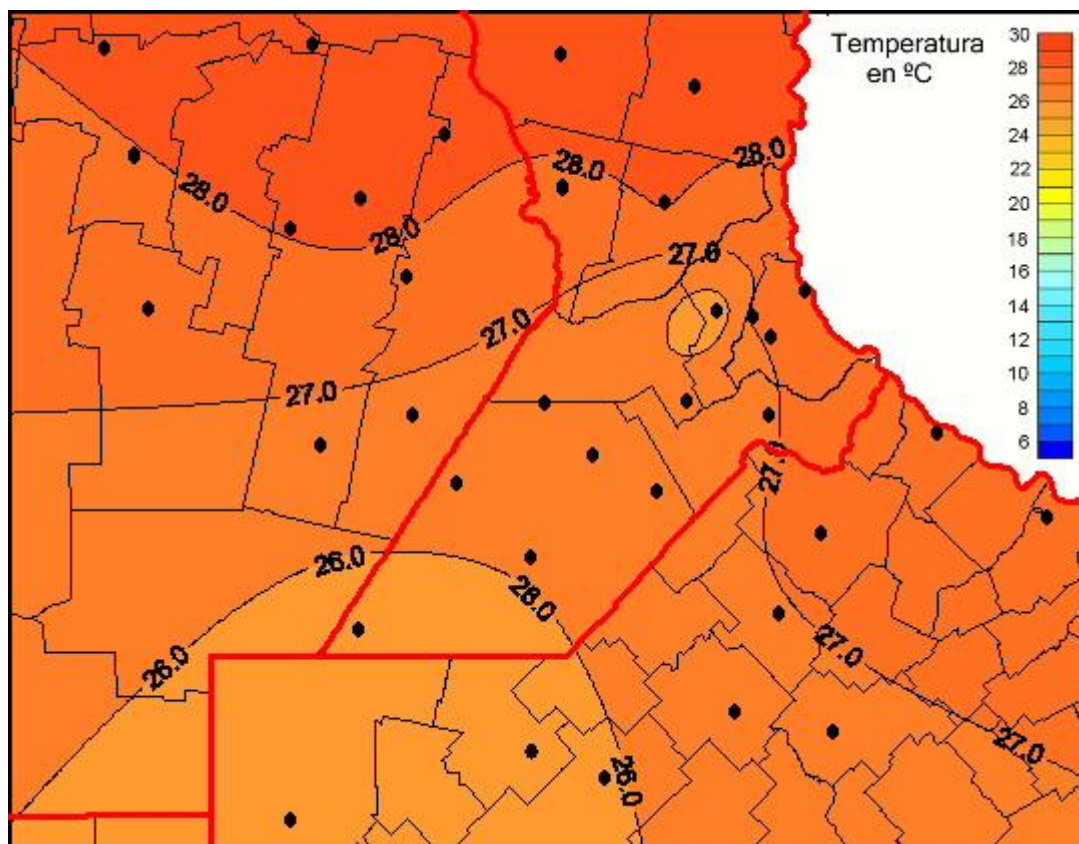

Temperaturas Medias

Mapa de temperaturas medias de las últimas 24 horas.
(Desde las 8:00AM hasta las 8:00AM). Se actualiza a las 10:00hs.