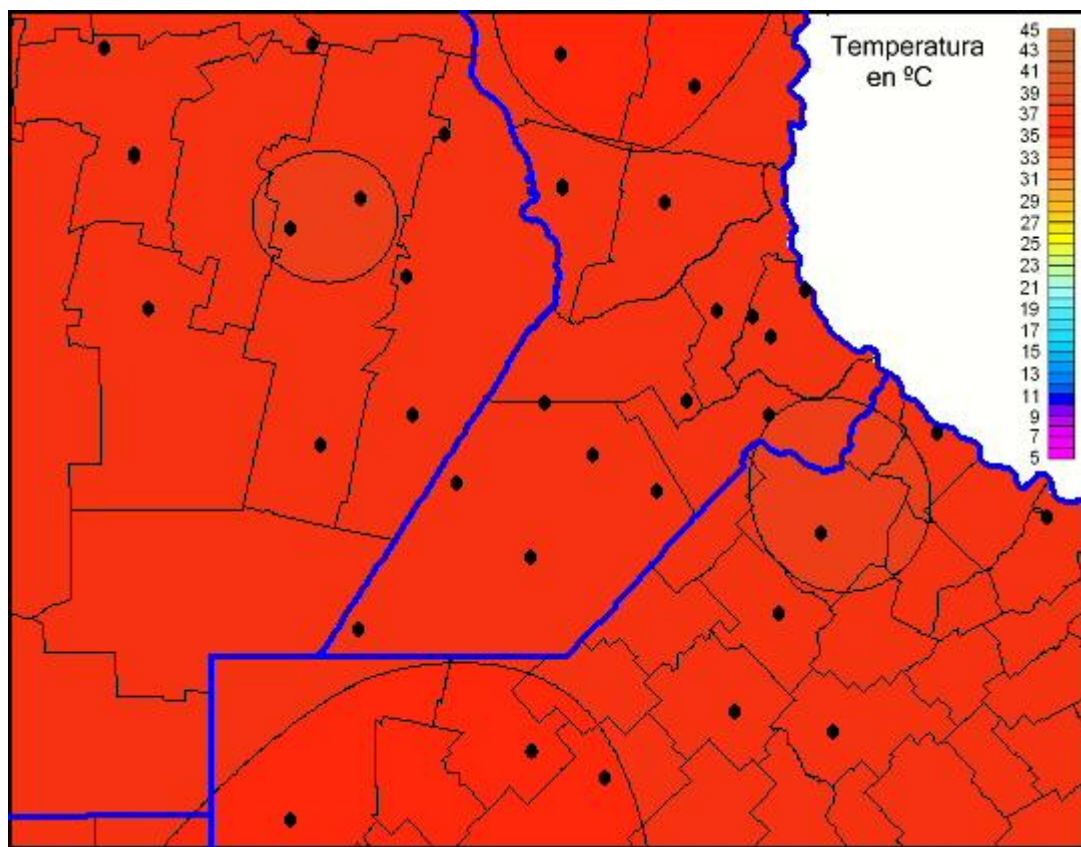

## Temperaturas Máximas

Mapa de temperaturas máximas de las las últimas 24 horas.  
(Desde las 8:00AM hasta las 8:00AM). Se actualiza a las 10:00hs.

BOLSA  
DE COMERCIO  
DE ROSARIO

 [www.facebook.com/BCROficial](http://www.facebook.com/BCROficial)