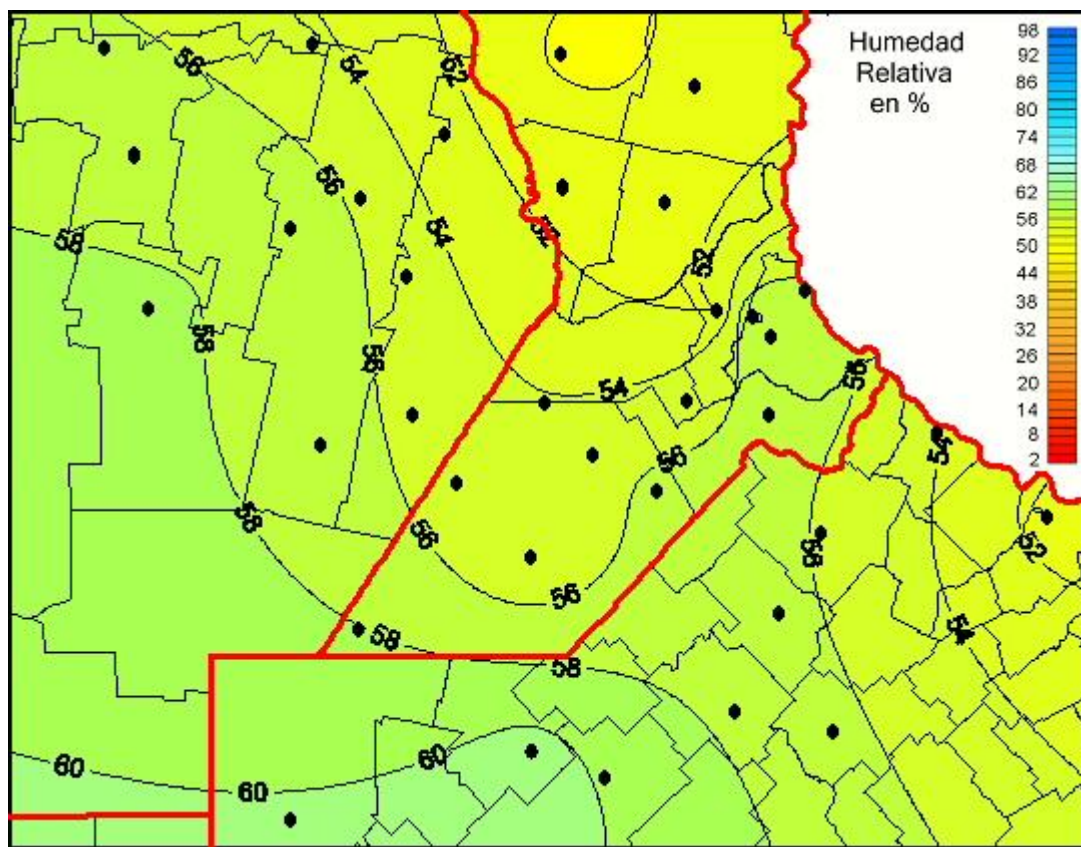

Humedad Relativa

Mapa de humedad relativa de las las últimas 24 horas.
(Desde las 8:00AM hasta las 8:00AM). Se actualiza a las 10:00hs.