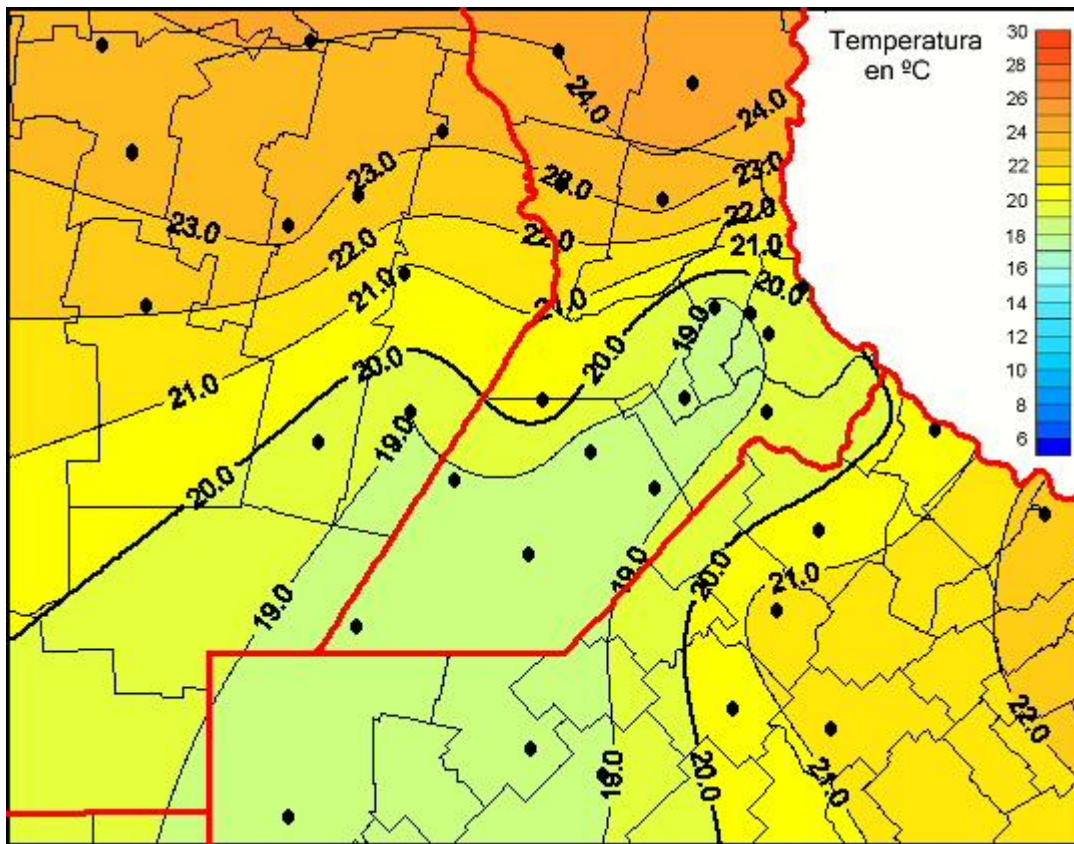

Temperaturas Medias

Mapa de temperaturas medias de las últimas 24 horas.
(Desde las 8:00AM hasta las 8:00AM). Se actualiza a las 10:00hs.