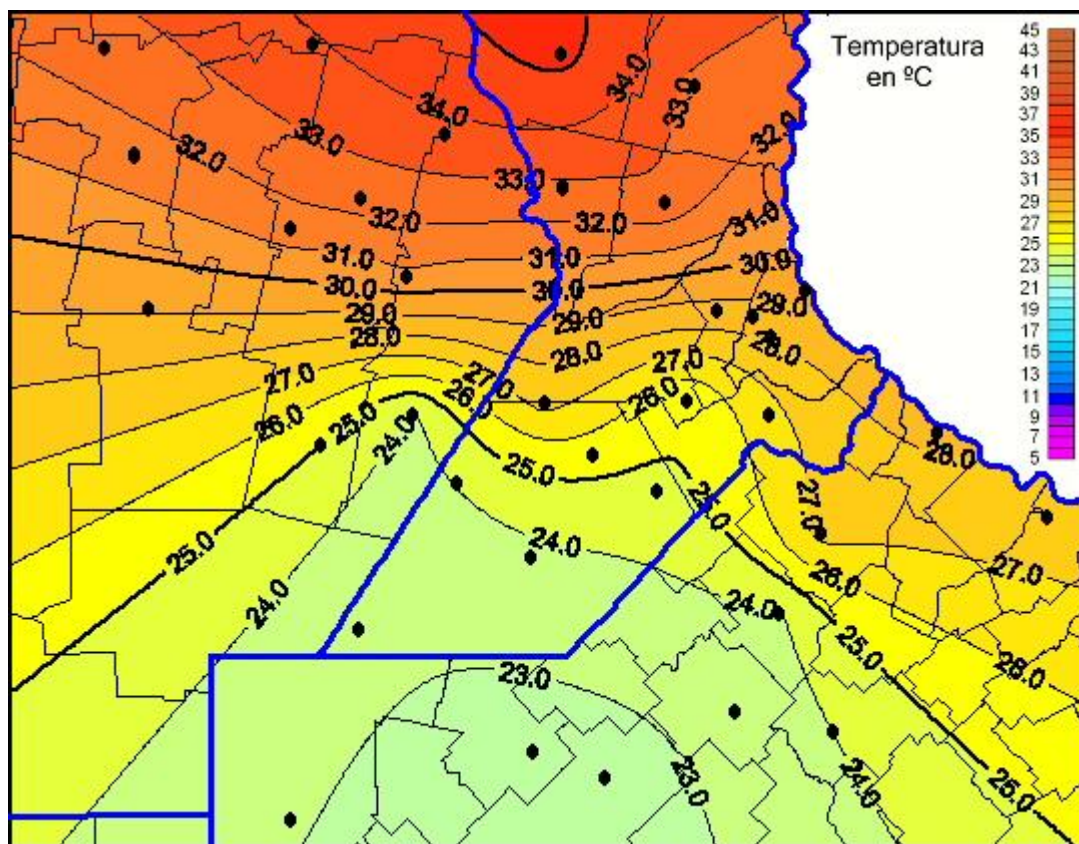

## Temperaturas Máximas

Mapa de temperaturas máximas de las últimas 24 horas.  
(Desde las 8:00AM hasta las 8:00AM). Se actualiza a las 10:00hs.