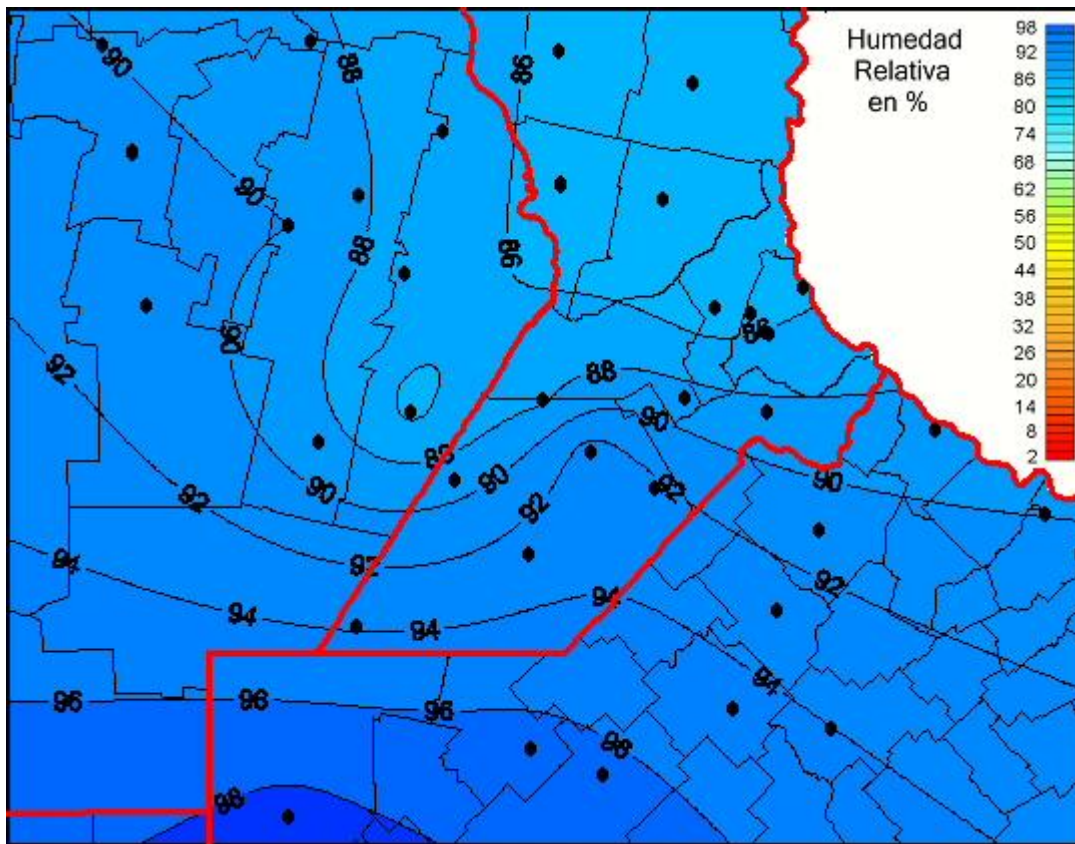

Humedad Relativa

Mapa de humedad relativa de las últimas 24 horas.
(Desde las 8:00AM hasta las 8:00AM). Se actualiza a las 10:00hs.