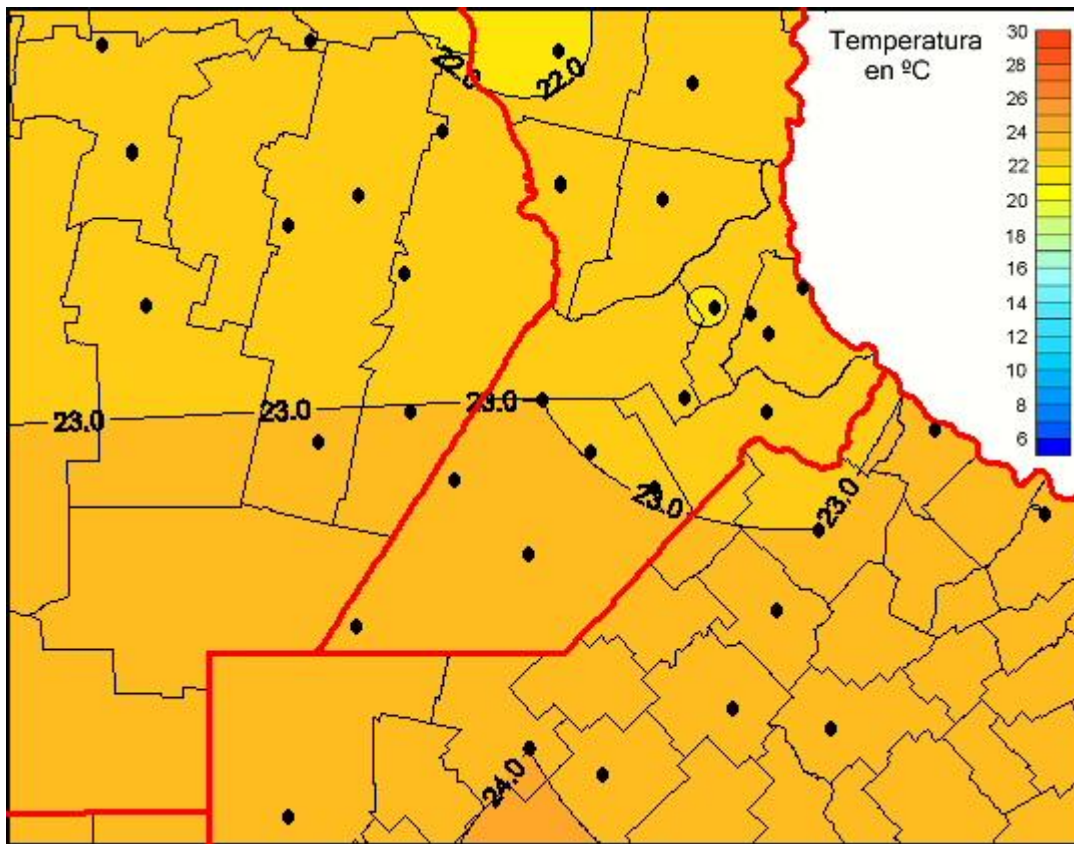

Temperaturas Medias

Mapa de temperaturas medias de las las últimas 72 horas.
(Desde las 8:00AM hasta las 8:00AM). Se actualiza a las 10:00hs.