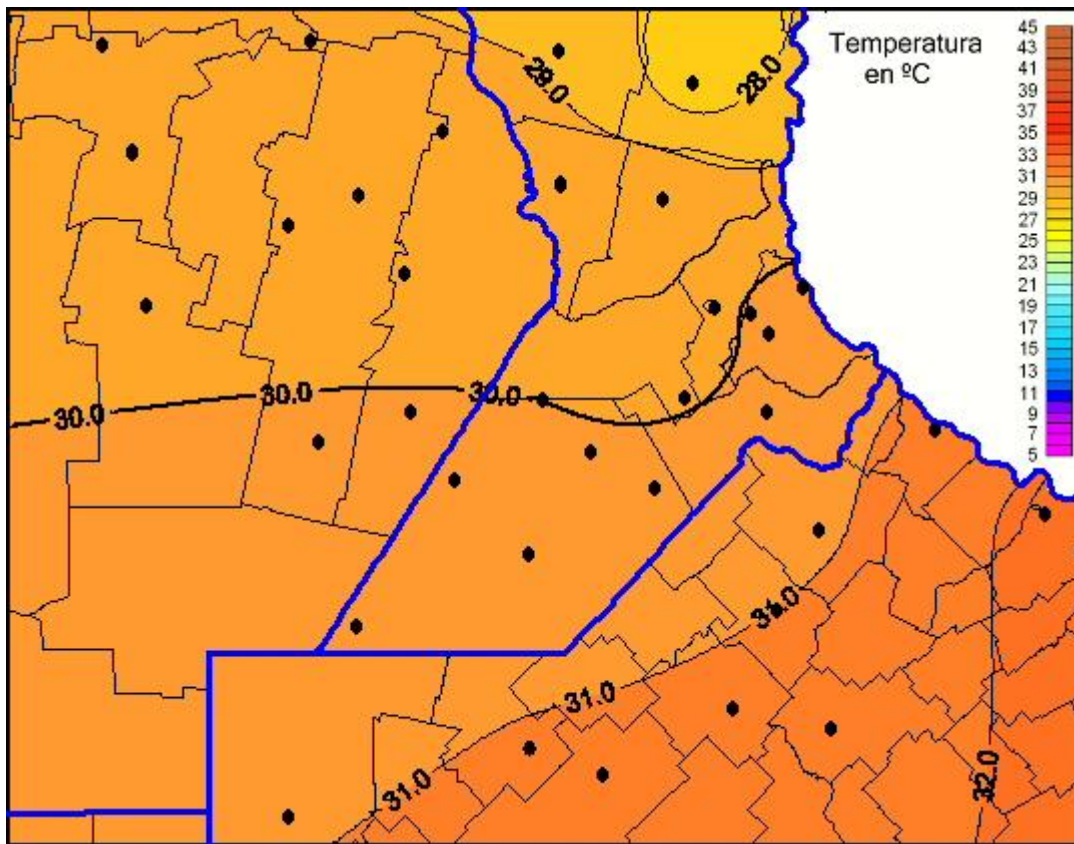

## Temperaturas Máximas

Mapa de temperaturas máximas de las últimas 72 horas.  
(Desde las 8:00AM hasta las 8:00AM). Se actualiza a las 10:00hs.