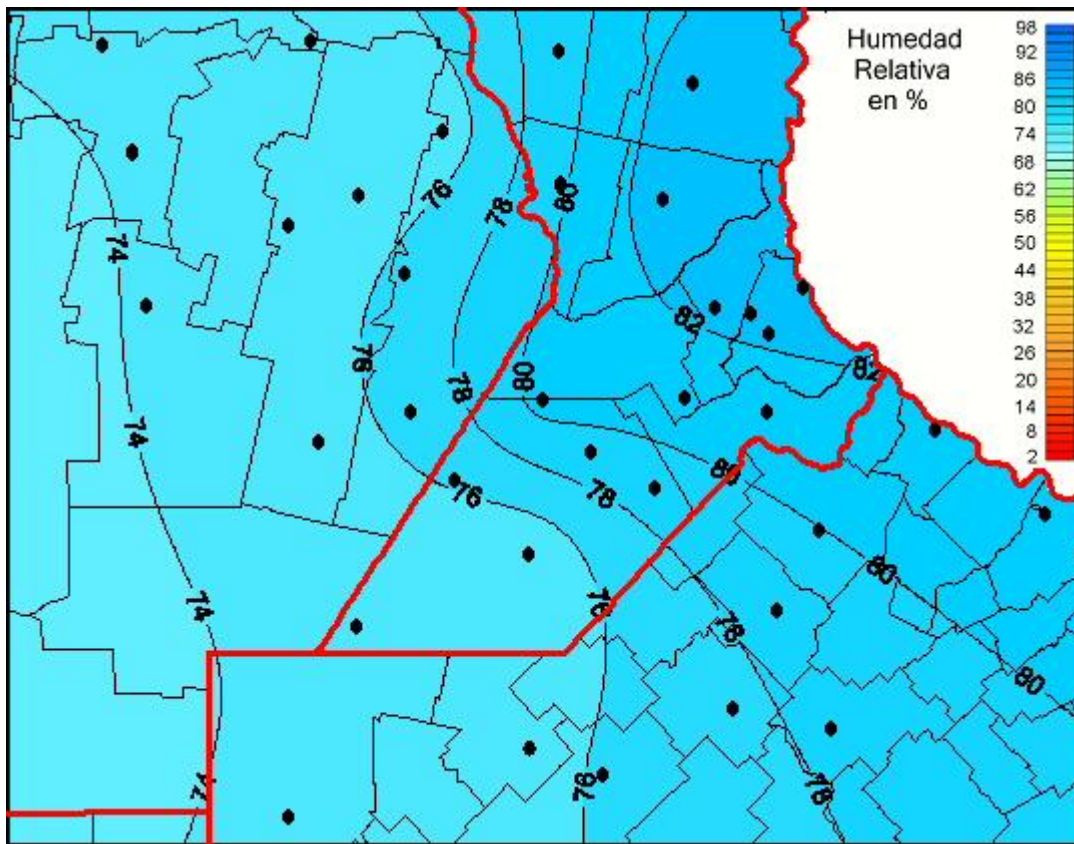

Humedad Relativa

Mapa de humedad relativa de las últimas 72 horas.
(Desde las 8:00AM hasta las 8:00AM). Se actualiza a las 10:00hs.