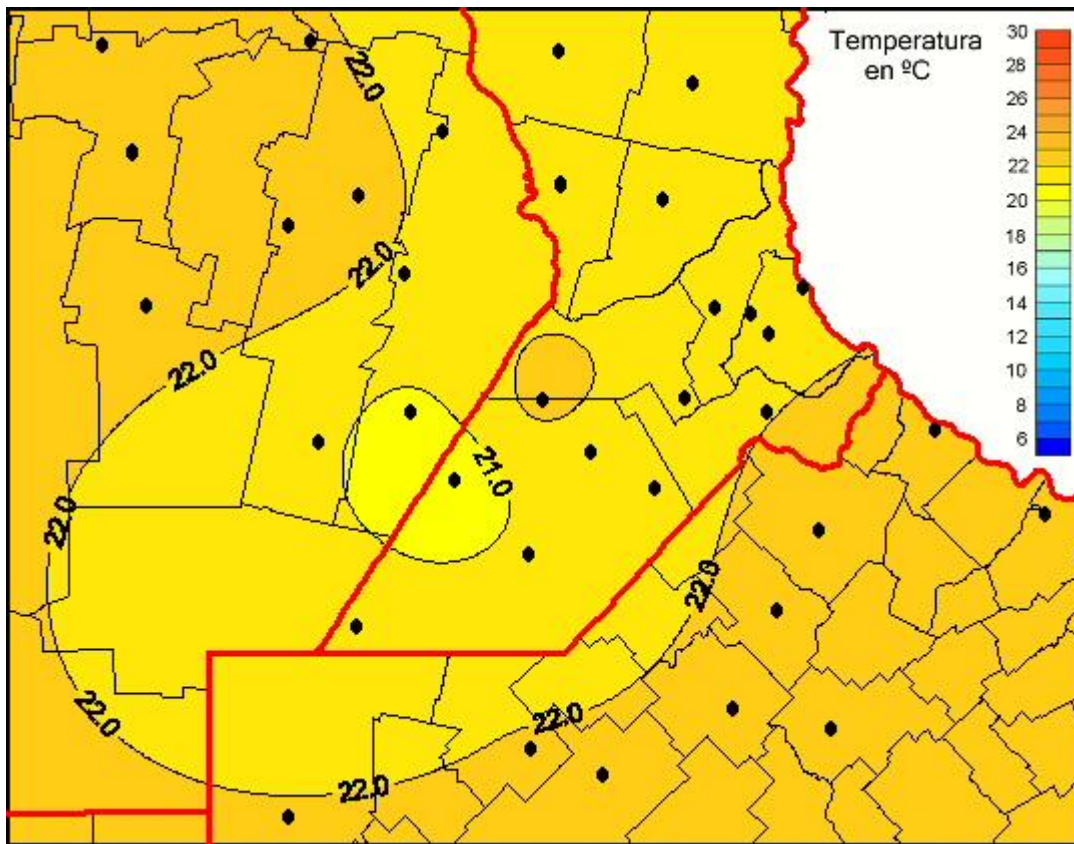

# Temperaturas Medias

Mapa de temperaturas medias de las las últimas 24 horas.  
(Desde las 8:00AM hasta las 8:00AM). Se actualiza a las 10:00hs.