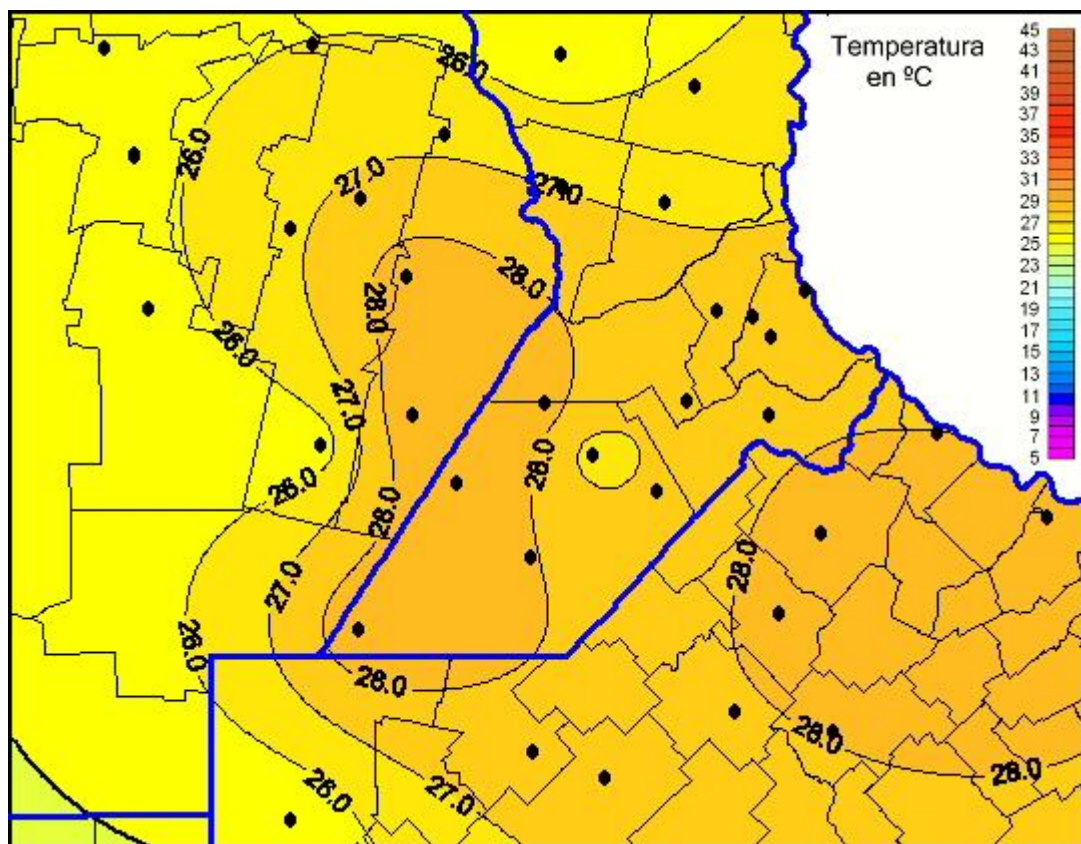

Temperaturas Máximas

Mapa de temperaturas máximas de las últimas 24 horas.
(Desde las 8:00AM hasta las 8:00AM). Se actualiza a las 10:00hs.