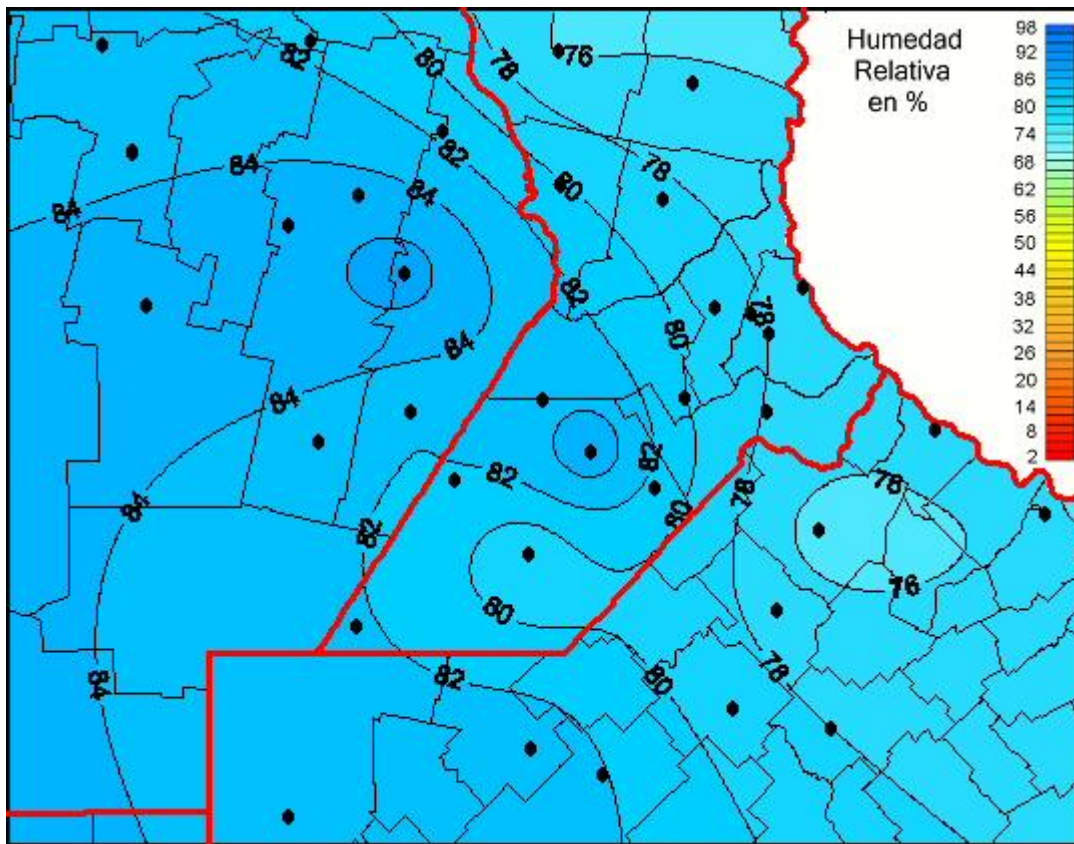

Humedad Relativa

Mapa de humedad relativa de las las últimas 24 horas.
(Desde las 8:00AM hasta las 8:00AM). Se actualiza a las 10:00hs.