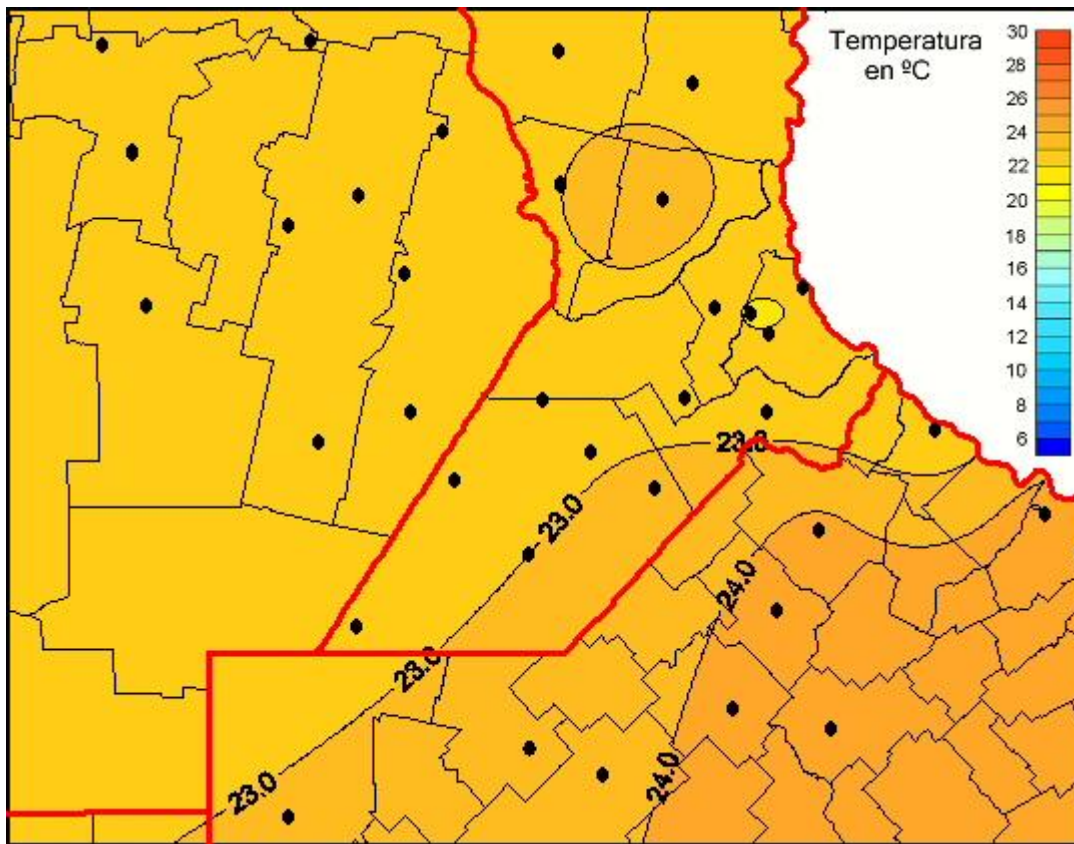

## Temperaturas Medias

Mapa de temperaturas medias de las últimas 24 horas.  
(Desde las 8:00AM hasta las 8:00AM). Se actualiza a las 10:00hs.