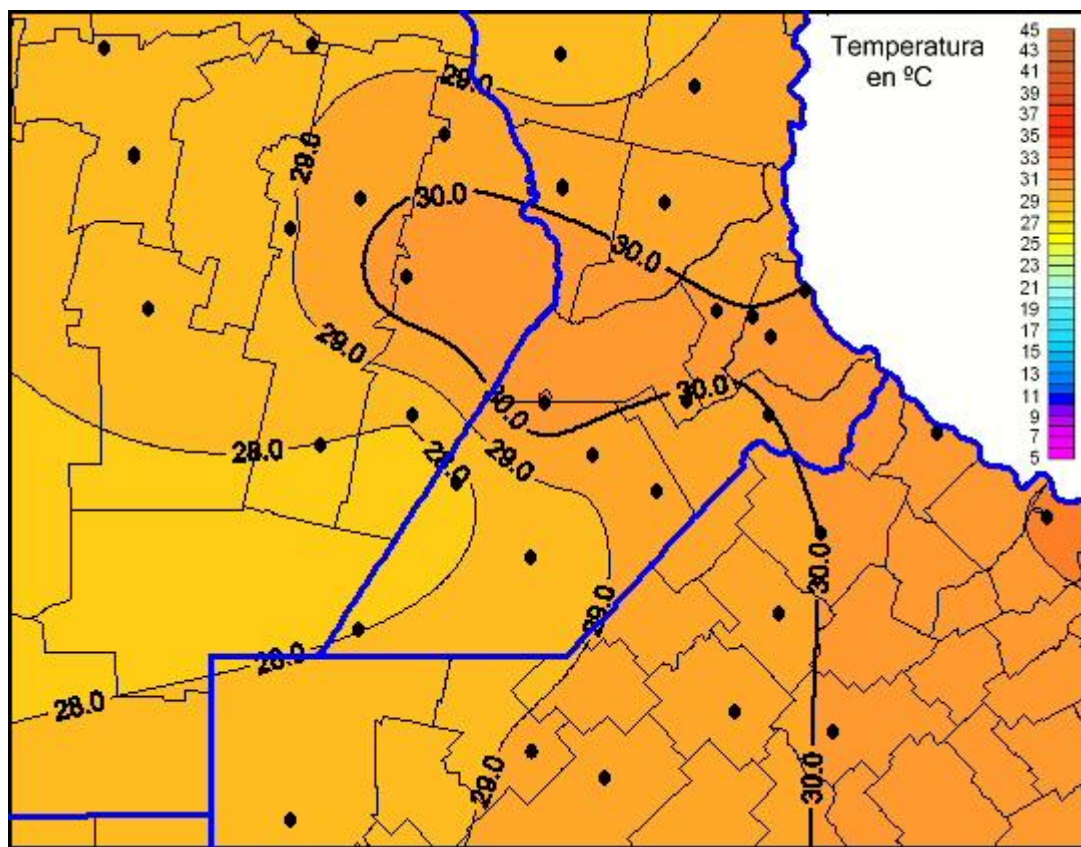

Temperaturas Máximas

Mapa de temperaturas máximas de las últimas 24 horas.
(Desde las 8:00AM hasta las 8:00AM). Se actualiza a las 10:00hs.