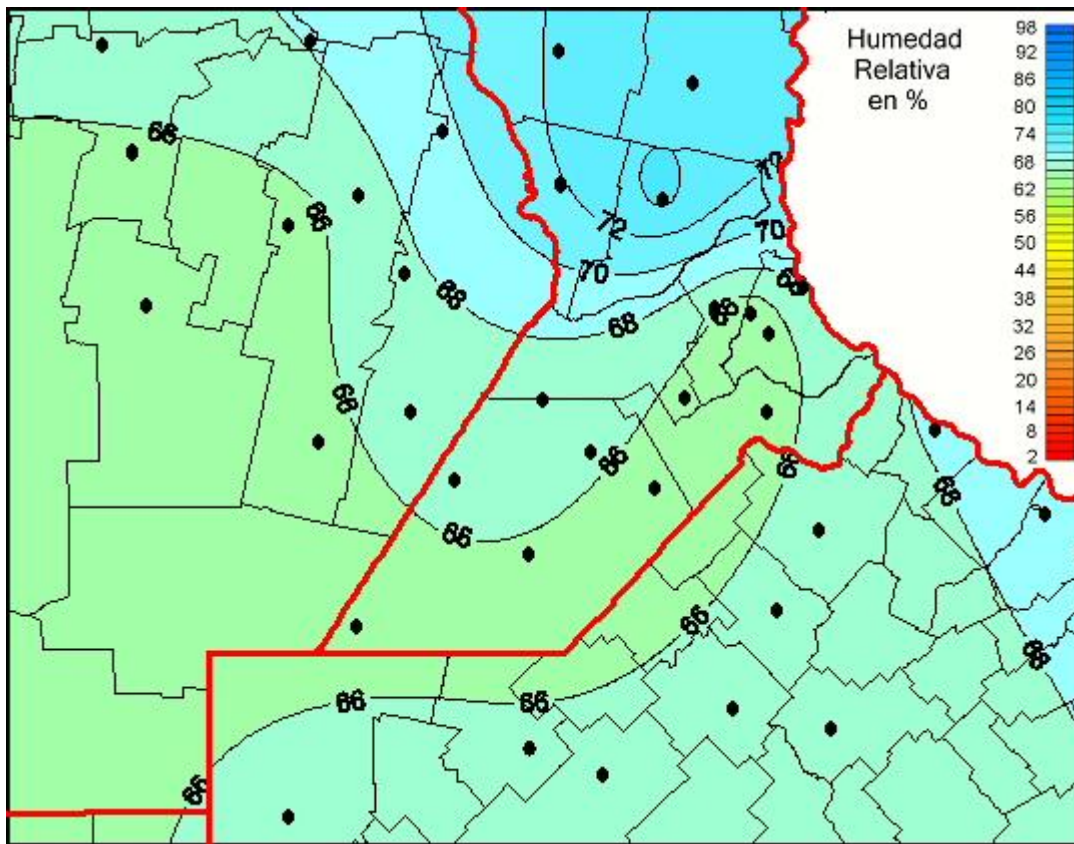

Humedad Relativa

Mapa de humedad relativa de las las últimas 24 horas.
(Desde las 8:00AM hasta las 8:00AM). Se actualiza a las 10:00hs.