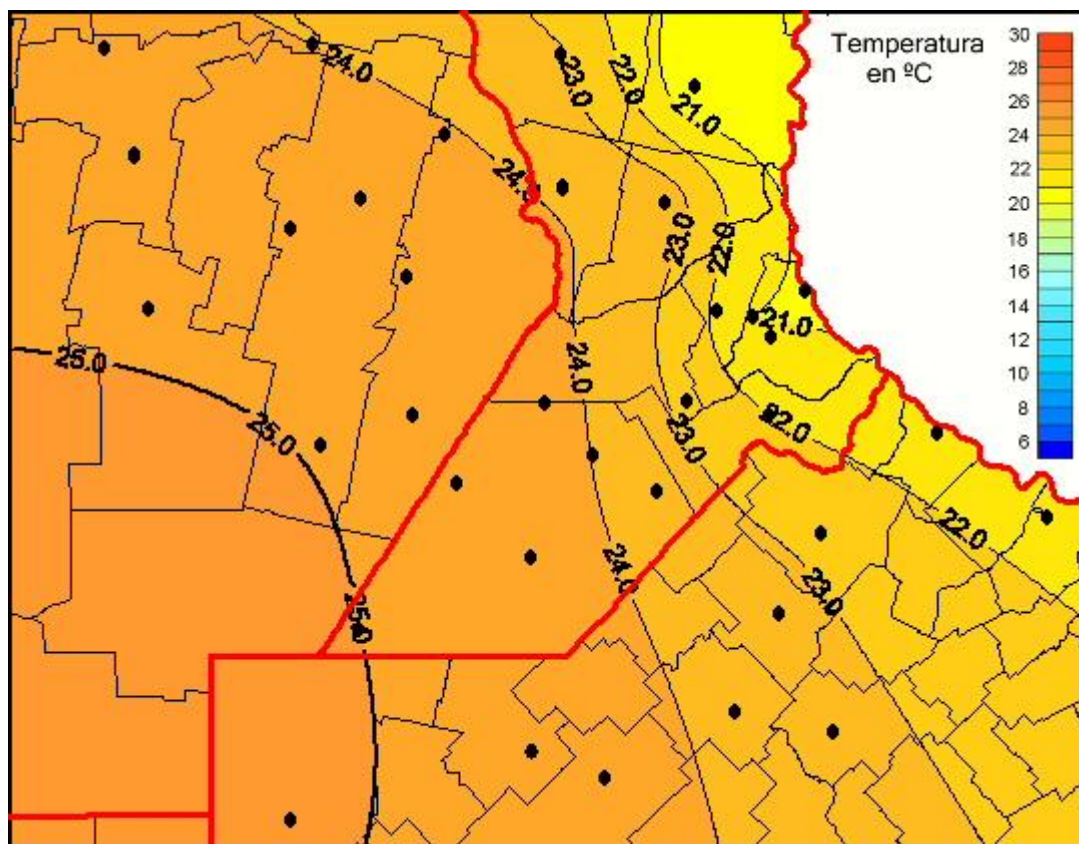

Temperaturas Medias

Mapa de temperaturas medias de las las últimas 24 horas.
(Desde las 8:00AM hasta las 8:00AM). Se actualiza a las 10:00hs.