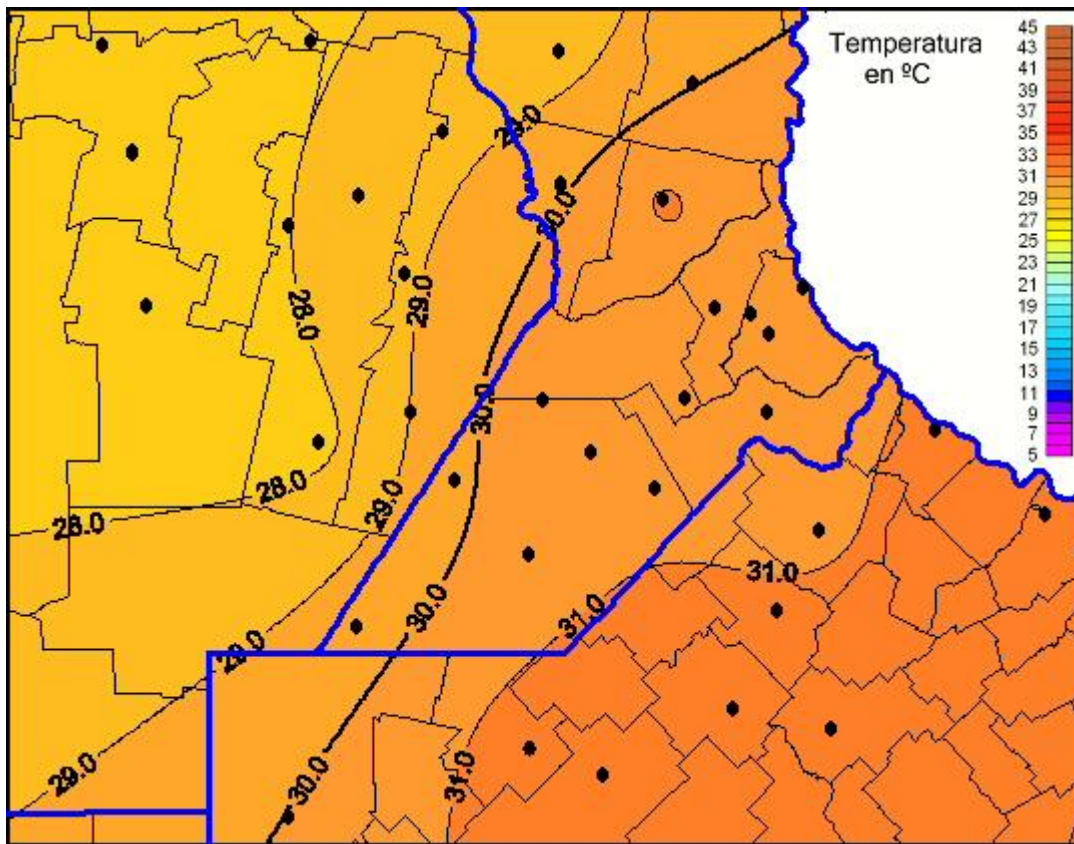

# Temperaturas Máximas

Mapa de temperaturas máximas de las últimas 24 horas.  
(Desde las 8:00AM hasta las 8:00AM). Se actualiza a las 10:00hs.