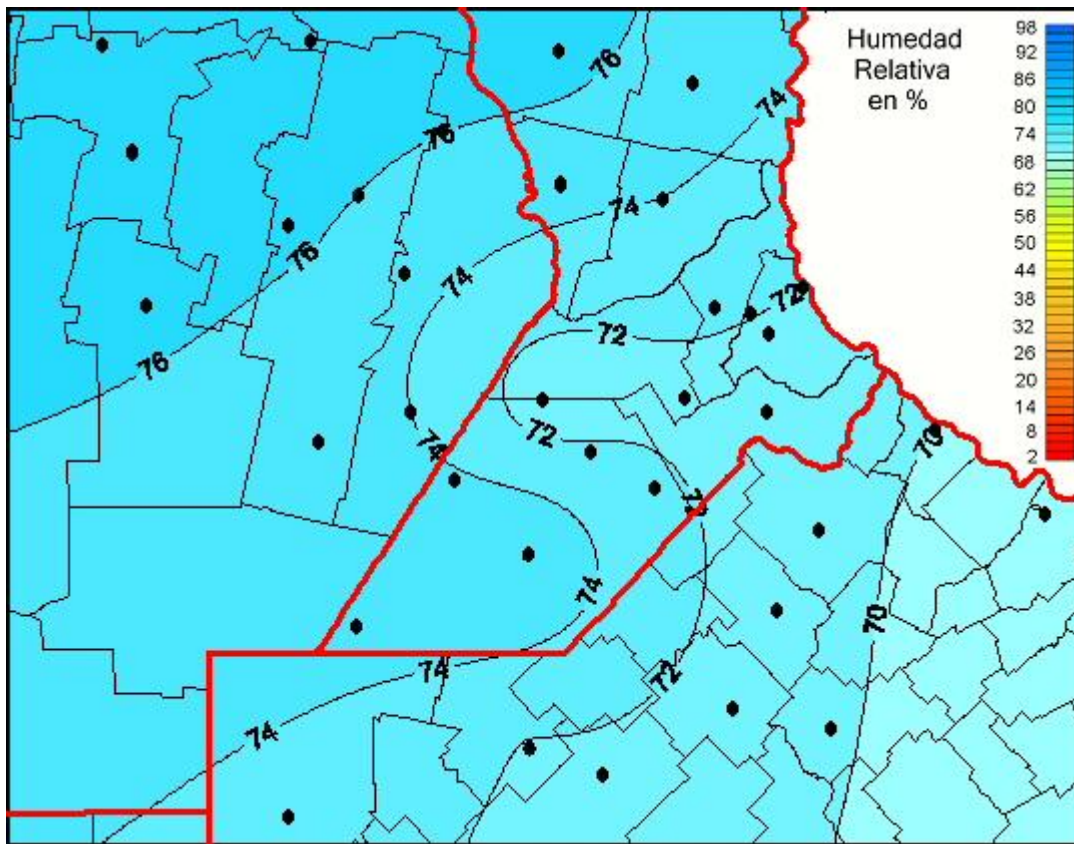

Humedad Relativa

Mapa de humedad relativa de las las últimas 24 horas.
(Desde las 8:00AM hasta las 8:00AM). Se actualiza a las 10:00hs.