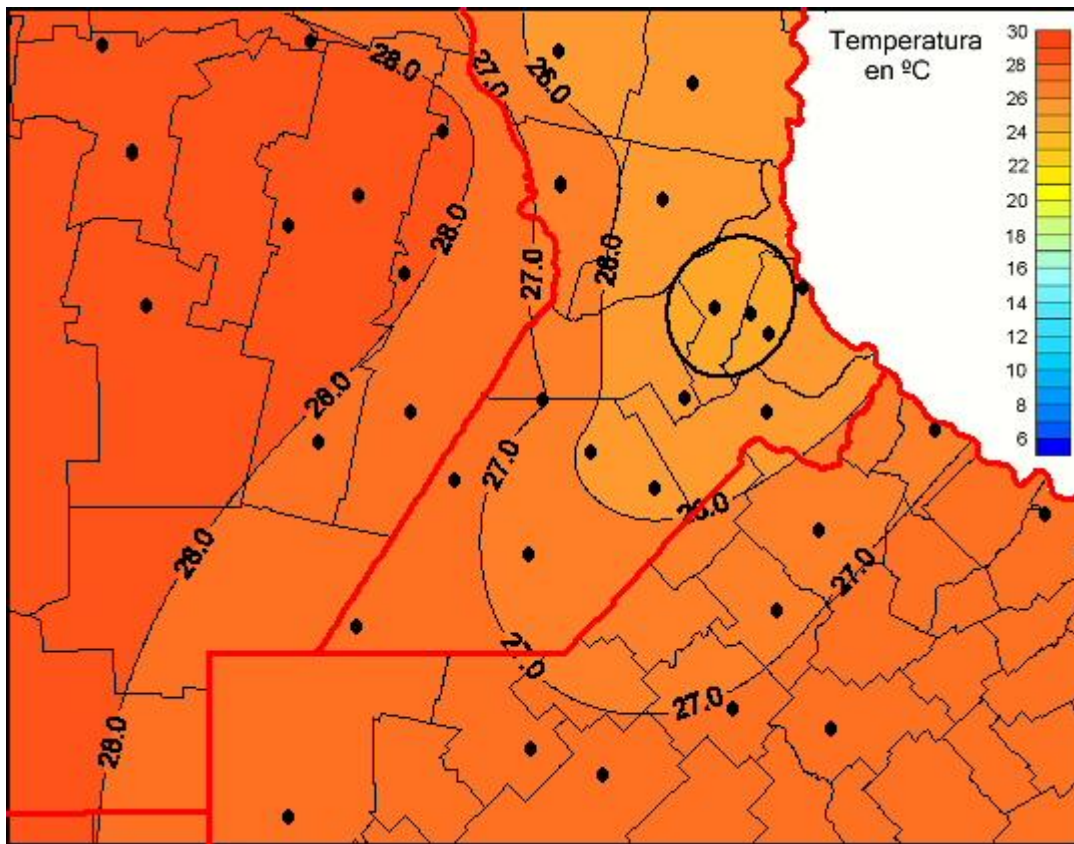

Temperaturas Medias

Mapa de temperaturas medias de las últimas 24 horas.
(Desde las 8:00AM hasta las 8:00AM). Se actualiza a las 10:00hs.