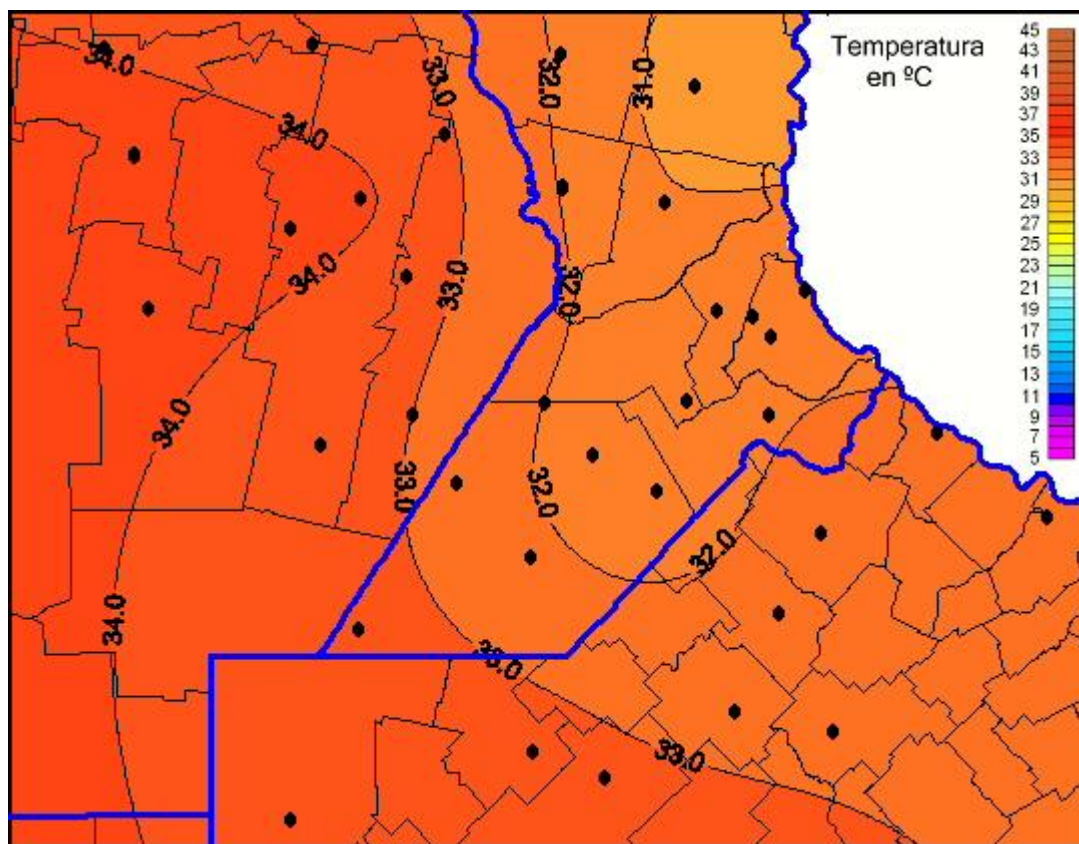

## Temperaturas Máximas

Mapa de temperaturas máximas de las últimas 24 horas.  
(Desde las 8:00AM hasta las 8:00AM). Se actualiza a las 10:00hs.