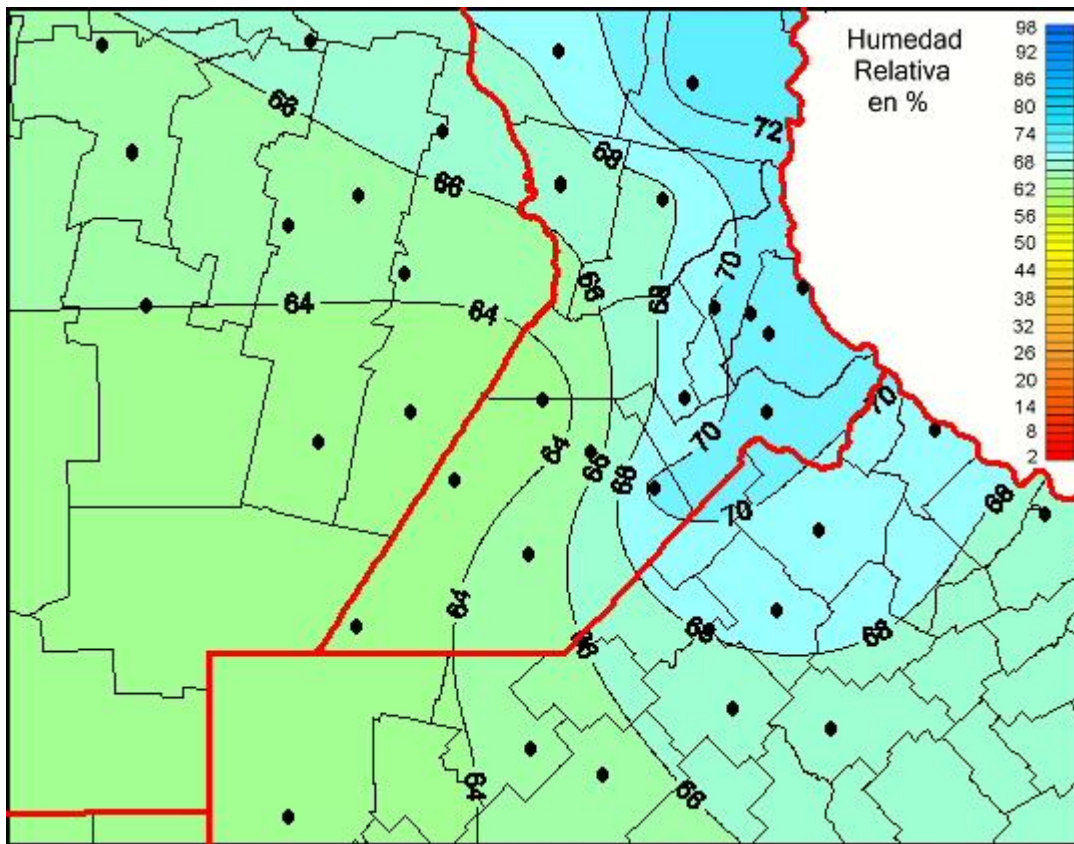

Humedad Relativa

Mapa de humedad relativa de las últimas 24 horas.
(Desde las 8:00AM hasta las 8:00AM). Se actualiza a las 10:00hs.