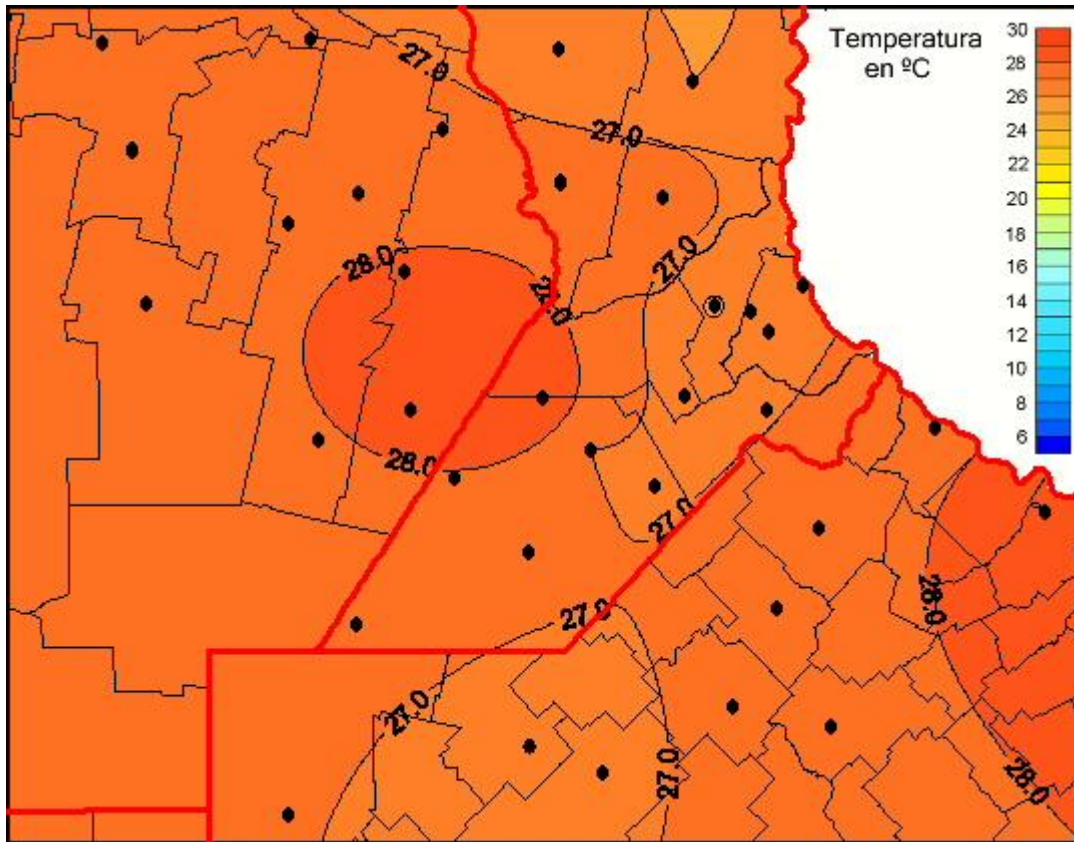

Temperaturas Medias

Mapa de temperaturas medias de las últimas 72 horas.
(Desde las 8:00AM hasta las 8:00AM). Se actualiza a las 10:00hs.