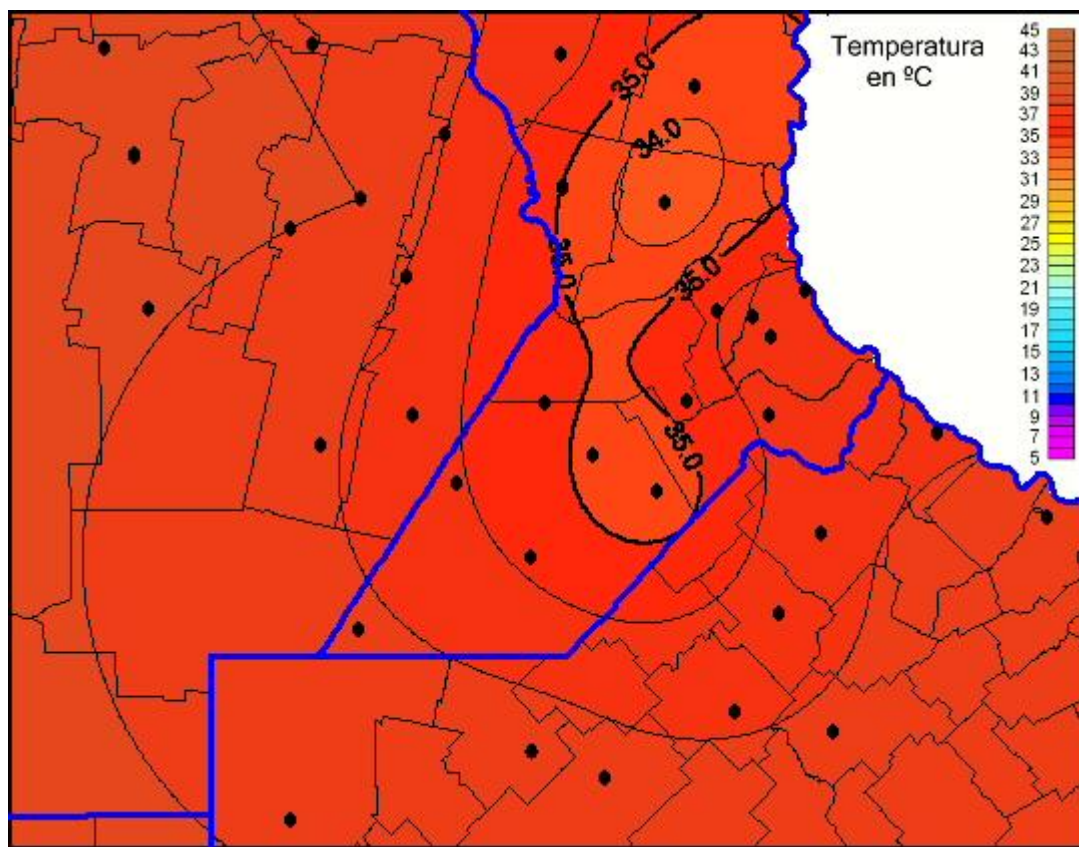

Temperaturas Máximas

Mapa de temperaturas máximas de las últimas 72 horas.
(Desde las 8:00AM hasta las 8:00AM). Se actualiza a las 10:00hs.