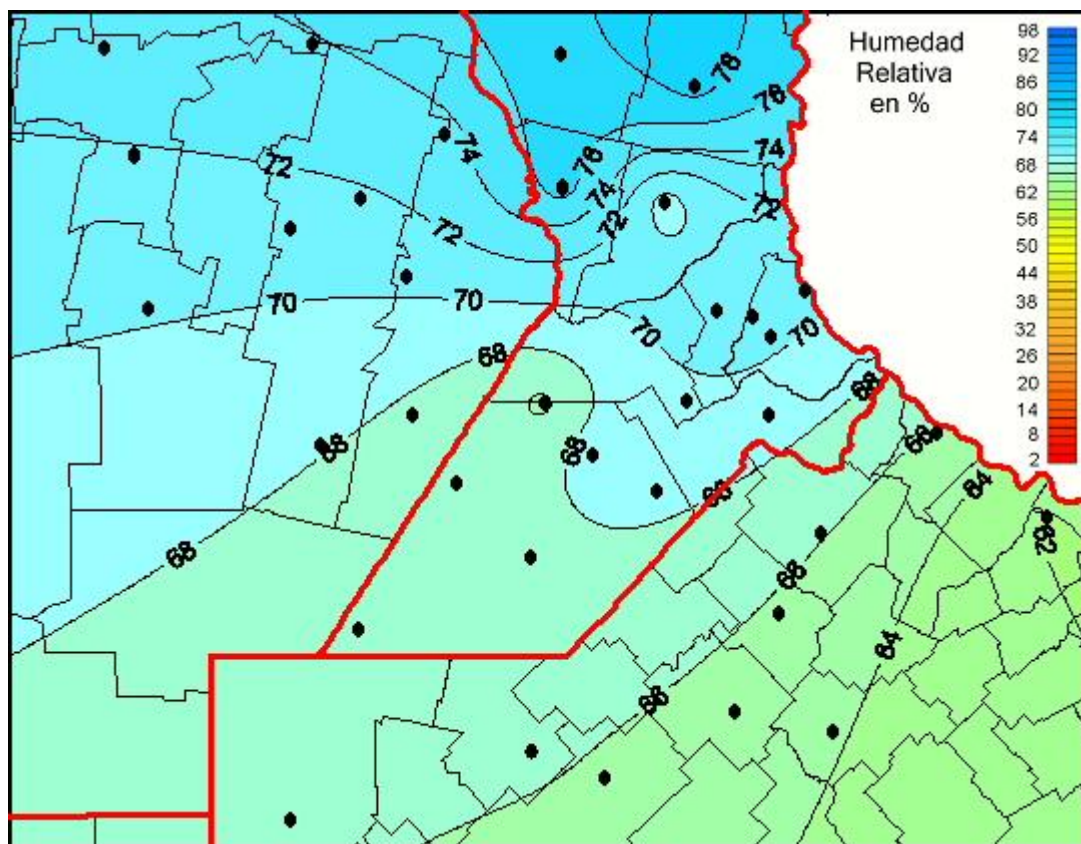

Humedad Relativa

Mapa de humedad relativa de las las últimas 72 horas.
(Desde las 8:00AM hasta las 8:00AM). Se actualiza a las 10:00hs.