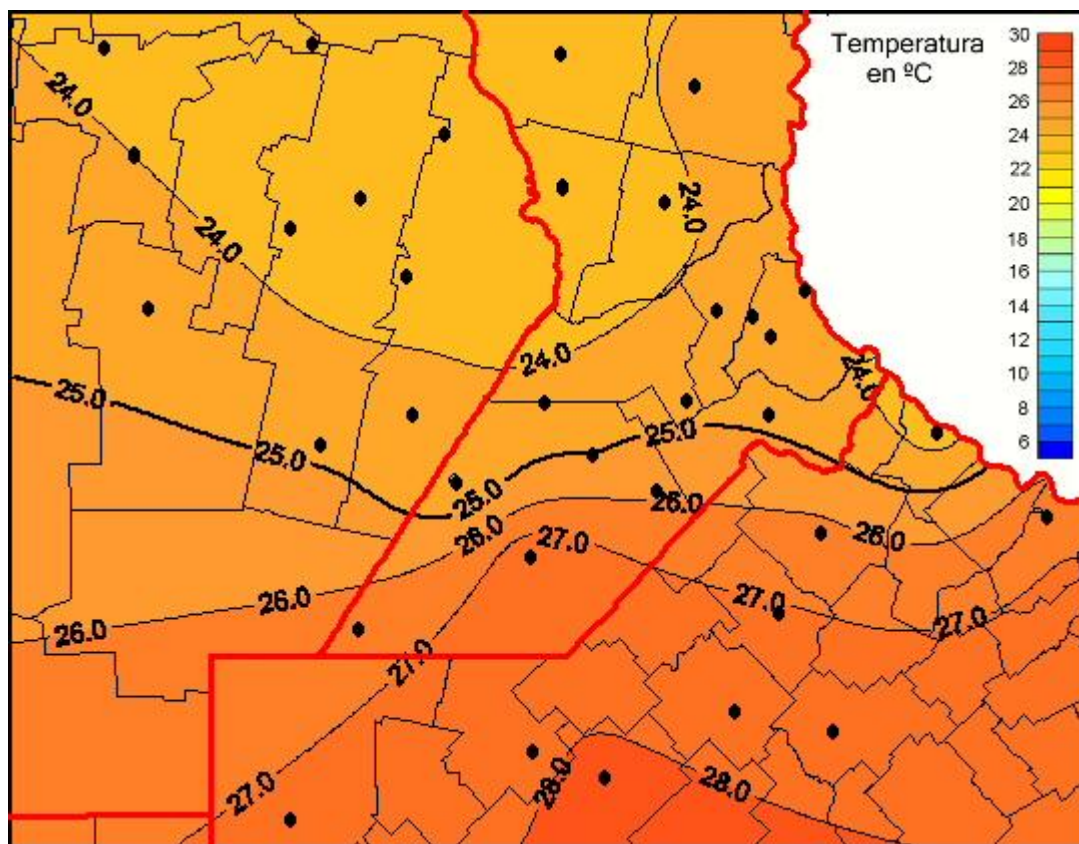

Temperaturas Medias

Mapa de temperaturas medias de las últimas 24 horas.
(Desde las 8:00AM hasta las 8:00AM). Se actualiza a las 10:00hs.