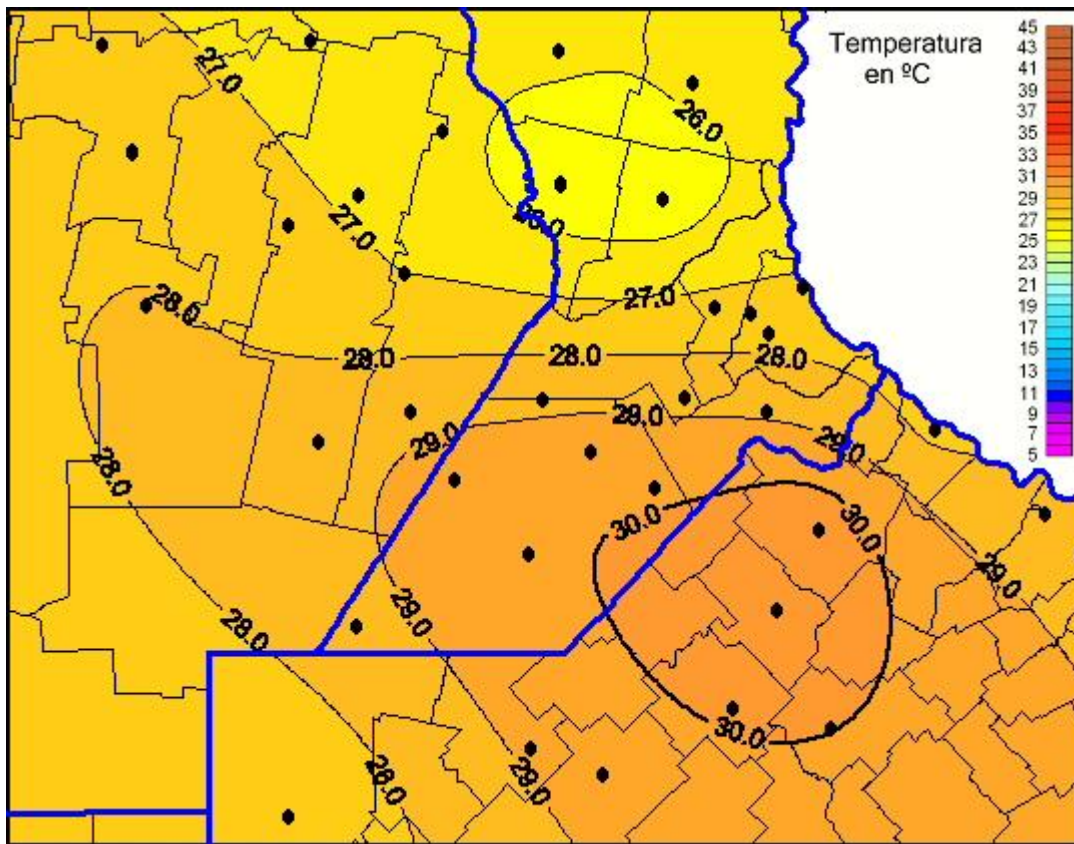

Temperaturas Máximas

Mapa de temperaturas máximas de las las últimas 24 horas.
(Desde las 8:00AM hasta las 8:00AM). Se actualiza a las 10:00hs.