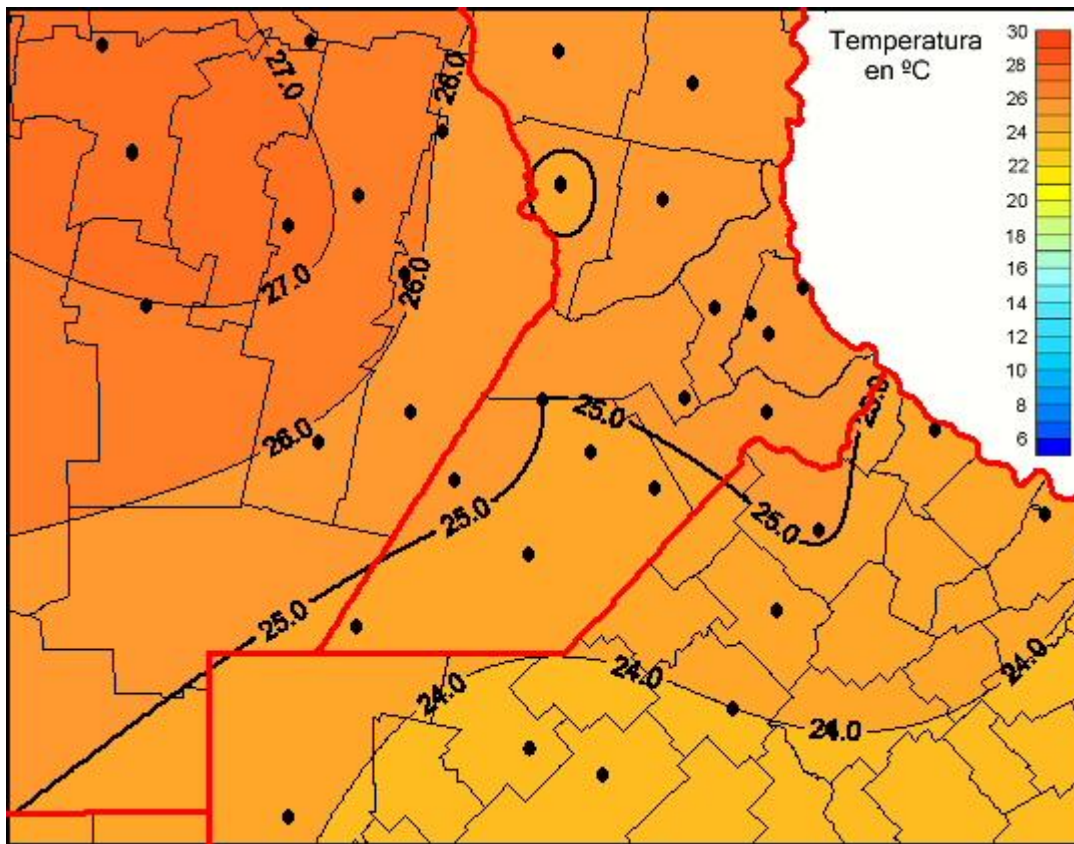

Temperaturas Medias

Mapa de temperaturas medias de las últimas 24 horas.
(Desde las 8:00AM hasta las 8:00AM). Se actualiza a las 10:00hs.